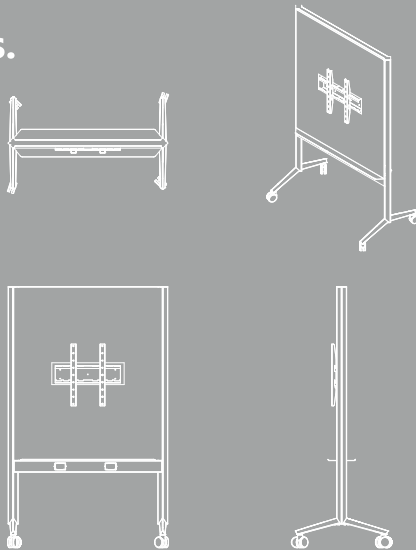

Tablero Balet.

Tablero móvil y adaptable.
Especial para sala de reuniones,
institucionales y corporativas.

Detalles.

Nombre: Tablero Balet.

Lanzamiento: 2017

Materiales: Estructura en aluminio.

Acabados: Pintura electroestática.

Diseñador: PRIDE studio.

Dimensiones.

Ancho	Profundidad	Alto
180 cm	63,8 cm	180 cm

PRIDE. PRODUCT
INNOVATION &
DESIGN

Base y superficie de este producto estan a la venta por separado, Para más información consulte asesor de ventas.