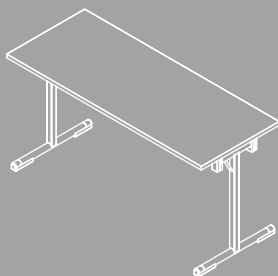

Mesa plegable.

Perfecta para espacios que se encuentran en constante cambio. Mesa de fácil traslado

Detalles.

Lanzamiento: 2017.

Especificaciones: Estructura de acero CR con perfiles circulares y columnas rectangulares calibre 16 acabadas en pintura electrostática, montadas a una superficie de aglomerado enchapado con formica y canto rígido, con soportes de plástico inyectado que permiten la rotación de un eje con un mecanismo de cerrojo que bloquea la estructura, con cubiertas redondas plástico inyectado antideslizantes

Diseñador: PRIDE studio.

Dimensiones.

Ancho	Profundidad	Alto
120cm	60cm	75cm
135cm	60cm	75cm
150cm	60cm	75cm