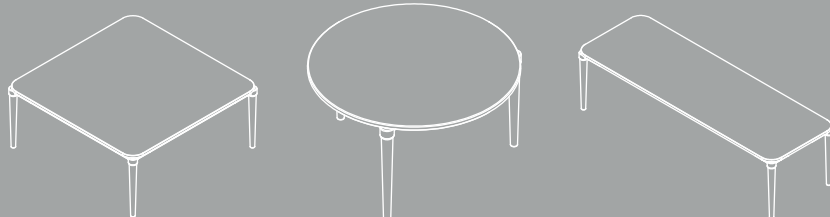

Lovt.

Mesas para café, ideal en salas de recibo ó espacios colaborativos. Complemento línea JOY.

Detalles.

Lanzamiento: 2017

Especificaciones: Estructura tubular metálica de perfiles cuadrados calibre 16, acabados en pintura electrostática y ensamblados con piezas de aluminio inyectado con acabado pulido, superficie en aglomerado enchapado en formica y canto rígido, soportado por tapas de madera torneada

Diseñador: Ricardo G. Millán.

Dimensiones.

	Ancho	Profundidad	Alto
	100cm 100cm	40cm 40cm	31,3cm
	70cm	70cm	31,3cm
	40/60/80cm	40/60/80cm	31,3cm

Base y superficie de este producto están a la venta por separado, Para más información consulte asesor de ventas.