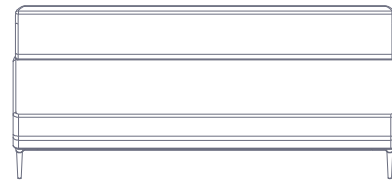

20
Complementos

Loft cuadrada.
70 x 70 x 31,3 cm

Loft rectangular.
120 x 40 x 31,3 cm

Loft redonda.
60 x 60 x 31,3 cm

Self.
32 x 46 x 69,9 cm

Sofá JOY 60°
2,10 x 0,66 cm

Sofá JOY 60°
1,40 x 0,66 cm

Sofá JOY 60°
Brazo izquierdo 1,40 x 0,66 cm

Sofá JOY 60°
Brazo derecho 1,40 x 0,66 cm

Sofá JOY 90°
2,10 x 0,66 cm

Sofá JOY 90°
1,40 x 0,66 cm

Poltrona JOY 90°
0,80 cm

Poltrona JOY 90°
0,80 cm

Sofá JOY 90°
2,10 x 0,66 cm

Sofá JOY 90°
1,40 x 0,66 cm

Banca JOY 60°
2,10 x 0,66 cm