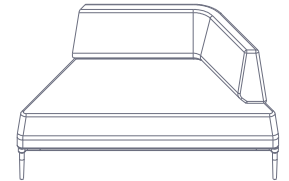

Hub tipología H.

Cuenta con dos superficies separadas para trabajo individual. Las sillas pueden ser las que el cliente desee.

Hub tipología P.

Hub totalmente individual. Ideal para trabajo, lectura o descanso. Puede modularse entre varios de esta misma tipología.

Lovt rectangular.

Lovt en su versión rectangular cuenta con una longitud que va desde los 90 a 120 cm.

Lovt redonda.

Lovt redonda, Diametro entre 55 y 80 cm, con altura 40 cm.

Mesa self.

Mesa laptop, convierte un espacio des espera, en un lugar de trabajo.

20
Complementos

Loft cuadrada.
70 x 70 x 31,3 cm

Loft rectangular.
120 x 40 x 31,3 cm

Loft redonda.
60 x 60 x 31,3 cm

Self.
32 x 46 x 69,9 cm

Sofá JOY 60°
2,10 x 0,66 cm

Sofá JOY 60°
1,40 x 0,66 cm

Sofá JOY 60°
Brazo izquierdo 1,40 x 0,66 cm