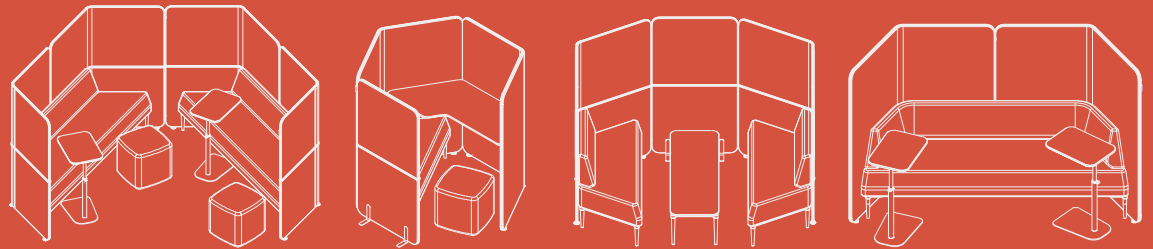

jöy

jöy

Línea especial para **espacios colaborativos**, donde la concentración y el trabajo tanto individual como en equipo es indispensable.

Cuenta con **Hubs**, ideales para aislar entornos. Además cuenta con una serie de **complementos** para salas de espera o cafeterías.

Hub tipología H.

Cuenta con dos superficies separadas para trabajo individual. Las sillas pueden ser las que el cliente desee.

Hub tipología P.

Hub totalmente individual. Ideal para trabajo, lectura o descanso. Puede modularse entre varios de esta misma tipología.

Poltrona JOY 90°

Las poltronas JOY, cuentan con la misma comodidad que un sofá, claramente ideal para solo una persona.

Sofá JOY 90°

Cuenta con las mismas características que los otros sofás. Lo que lo diferencia son sus ángulos a 90°.

Banca JOY 90°

La banca JOY, es adecuada para espacios de espera cortos.

Sofás, poltronas y bancas.

Son productos versátiles, que se caracterizan por generar estilos **contemporáneos** y **divertidos**, sin dejar de lado la **comodidad**.