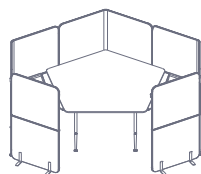

20 Tipologías

Nuestras 20 tipologías, están diseñadas para distintos tipos de necesidades.

Contamos con **tipologías especializadas** en trabajo individual, trabajo en equipo, salas de espera y espacios de descanso.

A continuación más **detalles** de casa una de las tipologías.

Tipología A.