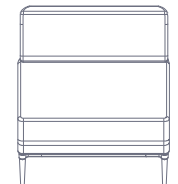

Hub tipología H.

Cuenta con dos superficies separadas para trabajo individual. Las sillas pueden ser las que el cliente desee.

Hub tipología P.

Hub totalmente individual. Ideal para trabajo, lectura o descanso. Puede modularse entre varios de esta misma tipología.

20
Complementos

Loft cuadrada.
70 x 70 x 31,3 cm

Loft rectangular.
120 x 40 x 31,3 cm

Loft redonda.
60 x 60 x 31,3 cm

Self.
32 x 46 x 69,9 cm

Sofá JOY 60°
2,10 x 0,66 cm

Sofá JOY 60°
1,40 x 0,66 cm

Sofá JOY 60°
Brazo izquierdo 1,40 x 0,66 cm

Sofá JOY 60°
Brazo derecho 1,40 x 0,66 cm

Sofá JOY 90°
2,10 x 0,66 cm

Sofá JOY 90°
1,40 x 0,66 cm

Poltrona JOY 90°
0,80 cm

Poltrona JOY 90°
0,80 cm

Sofá JOY 90°
2,10 x 0,66 cm

Sofá JOY 90°
1,40 x 0,66 cm

Banca JOY 60°
2,10 x 0,66 cm

Banca JOY 60°
1,40 x 0,66 cm

Banca JOY 90°
2,10 x 0,66 cm

Banca JOY 90°
1,40 x 0,66 cm

Banca JOY 90°
0,80 cm

Puff JOY