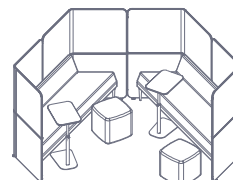

Tipología C.