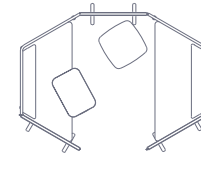

Tipología J.