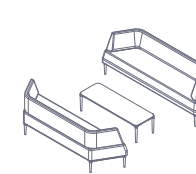

Hub tipología H.

Cuenta con dos superficies separadas para trabajo individual. Las sillas pueden ser las que el cliente desee.

Hub tipología P.

Hub totalmente individual. Ideal para trabajo, lectura o descanso. Puede modularse entre varios de esta misma tipología.

Tipología H.

Tipología I.

Tipología J.

Tipología K.

Tipología L.

Tipología M.

Tipología O.

Tipología P.

Tipología Q.

Tipología R.

Tipología S.

Tipología T.

Tipología U.

Complementos.

Sofá JOY 60°

Sofá angulado a 60°. Ideal para dos o tres personas. Garantiza comodidad y lugares con un toque de diversión.