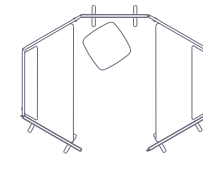

Tipología I.