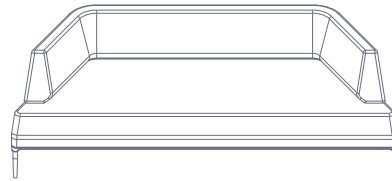

Hub tipología H.

Cuenta con dos superficies separadas para trabajo individual. Las sillas pueden ser las que el cliente desee.

Hub tipología P.

Hub totalmente individual. Ideal para trabajo, lectura o descanso. Puede modularse entre varios de esta misma tipología.

Lovt rectangular.

Lovt en su versión rectangular cuenta con una longitud que va desde los 90 a 120 cm.

Lovt redonda.

Lovt redonda, Diametro entre 55 y 80 cm, con altura 40 cm.

Mesa self.

Mesa laptop, convierte un espacio des espera, en un lugar de trabajo.

20
Complementos

Loft cuadrada.
70 x 70 x 31,3 cm

Loft rectangular.
120 x 40 x 31,3 cm

Loft redonda.
60 x 60 x 31,3 cm

Self.
32 x 46 x 69,9 cm

Sofá JOY 60°
2,10 x 0,66 cm

Sofá JOY 60°
1,40 x 0,66 cm

Sofá JOY 60°
Brazo izquierdo 1,40 x 0,66 cm