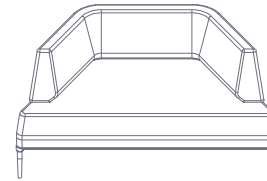

Hub tipología H.

Cuenta con dos superficies separadas para trabajo individual. Las sillas pueden ser las que el cliente desee.

Hub tipología P.

Hub totalmente individual. Ideal para trabajo, lectura o descanso. Puede modularse entre varios de esta misma tipología.

Lovt rectangular.

Lovt en su versión rectangular cuenta con una longitud que va desde los 90 a 120 cm.

Lovt redonda.

Lovt redonda, Diametro entre 55 y 80 cm, con altura 40 cm.

Mesa self.

Mesa laptop, convierte un espacio des espera, en un lugar de trabajo.

20
Complementos

Loft cuadrada.
70 x 70 x 31,3 cm

Loft rectangular.
120 x 40 x 31,3 cm

Loft redonda.
60 x 60 x 31,3 cm

Self.
32 x 46 x 69,9 cm

Sofá JOY 60°
2,10 x 0,66 cm

Sofá JOY 60°
1,40 x 0,66 cm

Sofá JOY 60°
Brazo izquierdo 1,40 x 0,66 cm

Sofá JOY 60°
Brazo derecho 1,40 x 0,66 cm

Sofá JOY 90°
2,10 x 0,66 cm

Sofá JOY 90°
1,40 x 0,66 cm

Poltrona JOY 90°
0,80 cm

Poltrona JOY 90°
0,80 cm

Sofá JOY 90°
2,10 x 0,66 cm

Sofá JOY 90°
1,40 x 0,66 cm

Banca JOY 60°
2,10 x 0,66 cm