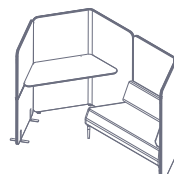

Hub tipología H.

Cuenta con dos superficies separadas para trabajo individual. Las sillas pueden ser las que el cliente desee.

Hub tipología P.

Hub totalmente individual. Ideal para trabajo, lectura o descanso. Puede modularse entre varios de esta misma tipología.

Tipología Q.

Tipología R.

Tipología S.

Tipología T.

Tipología U.

Complementos.

Sofá JOY 60°

Sofá angulado a 60°. Ideal para dos o tres personas. Garantiza comodidad y lugares con un toque de diversión.

Poltrona JOY 90°

Las poltronas JOY, cuentan con la misma comodidad que un sofá, claramente ideal para solo una persona.

Sofá JOY 90°

Cuenta con las mismas características que los otros sofás. Lo que lo diferencia son sus ángulos a 90°.