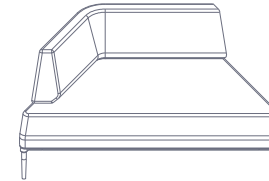

Hub tipología H.

Cuenta con dos superficies separadas para trabajo individual. Las sillas pueden ser las que el cliente desee.

Hub tipología P.

Hub totalmente individual. Ideal para trabajo, lectura o descanso. Puede modularse entre varios de esta misma tipología.

Lovt rectangular.

Lovt en su versión rectangular cuenta con una longitud que va desde los 90 a 120 cm.

Lovt redonda.

Lovt redonda, Diametro entre 55 y 80 cm, con altura 40 cm.

Mesa self.

Mesa laptop, convierte un espacio des espera, en un lugar de trabajo.

20
Complementos

Loft cuadrada.
70 x 70 x 31,3 cm

Loft rectangular.
120 x 40 x 31,3 cm

Loft redonda.
60 x 60 x 31,3 cm

Self.
32 x 46 x 69,9 cm

Sofá JOY 60°
2,10 x 0,66 cm

Sofá JOY 60°
1,40 x 0,66 cm

Sofá JOY 60°
Brazo izquierdo 1,40 x 0,66 cm