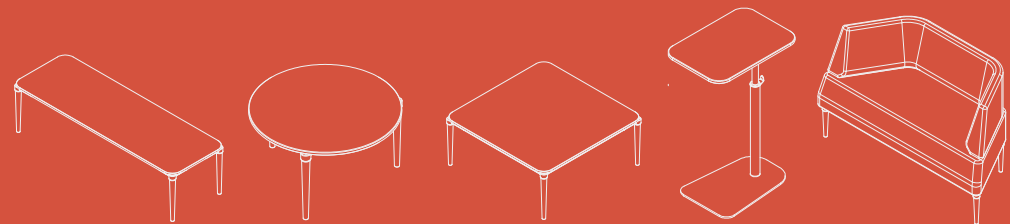

Complementos.