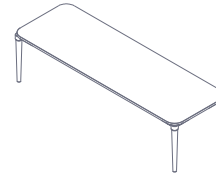

Hub tipología H.

Cuenta con dos superficies separadas para trabajo individual. Las sillas pueden ser las que el cliente desee.

Hub tipología P.

Hub totalmente individual. Ideal para trabajo, lectura o descanso. Puede modularse entre varios de esta misma tipología.

Mesas.

Nuestras mesas JOY, son una serie basada en la **purificación** de la forma.

Cuenta con colores **neutros, básicos y sencillos.**

Lovt cuadrada.

Mesa para café, ideal en salas de recibo ó espacios que son diseñados para colaborar.

Lovt rectangular.

Lovt en su versión rectangular cuenta con una longitud que va desde los 90 a 120 cm.

Lovt redonda.

Lovt redonda, Diametro entre 55 y 80 cm, con altura 40 cm.

Mesa self.

Mesa laptop, convierte un espacio des espera, en un lugar de trabajo.

20
Complementos

Loft cuadrada.
70 x 70 x 31,3 cm

Loft rectangular.
120 x 40 x 31,3 cm

Loft redonda.
60 x 60 x 31,3 cm

Self.
32 x 46 x 69,9 cm

Sofá JOY 60°
2,10 x 0,66 cm

Sofá JOY 60°
1,40 x 0,66 cm

Sofá JOY 60°
Brazo izquierdo 1,40 x 0,66 cm