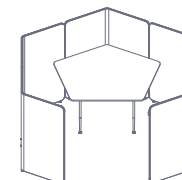

Tipología D.