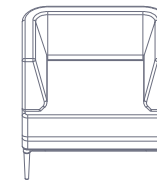

Hub tipología H.

Cuenta con dos superficies separadas para trabajo individual. Las sillas pueden ser las que el cliente desee.

Hub tipología P.

Hub totalmente individual. Ideal para trabajo, lectura o descanso. Puede modularse entre varios de esta misma tipología.

Lovt rectangular.

Lovt en su versión rectangular cuenta con una longitud que va desde los 90 a 120 cm.

Lovt redonda.

Lovt redonda, Diametro entre 55 y 80 cm, con altura 40 cm.

Mesa self.

Mesa laptop, convierte un espacio des espera, en un lugar de trabajo.

20
Complementos

Loft cuadrada.
70 x 70 x 31,3 cm

Loft rectangular.
120 x 40 x 31,3 cm

Loft redonda.
60 x 60 x 31,3 cm

Self.
32 x 46 x 69,9 cm

Sofá JOY 60°
2,10 x 0,66 cm

Sofá JOY 60°
1,40 x 0,66 cm

Sofá JOY 60°
Brazo izquierdo 1,40 x 0,66 cm

Sofá JOY 60°
Brazo derecho 1,40 x 0,66 cm

Sofá JOY 90°
2,10 x 0,66 cm

Sofá JOY 90°
1,40 x 0,66 cm

Poltrona JOY 90°
0,80 cm

Poltrona JOY 90°
0,80 cm

Sofá JOY 90°
2,10 x 0,66 cm

Sofá JOY 90°
1,40 x 0,66 cm

Banca JOY 60°
2,10 x 0,66 cm