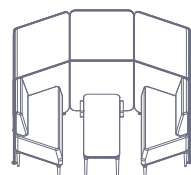

Tipología K.