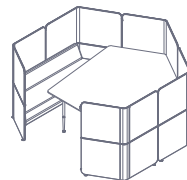

Tipología B.