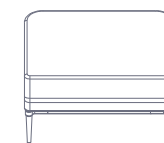

Hub tipología H.

Cuenta con dos superficies separadas para trabajo individual. Las sillas pueden ser las que el cliente desee.

Hub tipología P.

Hub totalmente individual. Ideal para trabajo, lectura o descanso. Puede modularse entre varios de esta misma tipología.

20
Complementos

Loft cuadrada.
70 x 70 x 31,3 cm

Loft rectangular.
120 x 40 x 31,3 cm

Loft redonda.
60 x 60 x 31,3 cm

Self.
32 x 46 x 69,9 cm

Sofá JOY 60°
2,10 x 0,66 cm

Sofá JOY 60°
1,40 x 0,66 cm

Sofá JOY 60°
Brazo izquierdo 1,40 x 0,66 cm

Sofá JOY 60°
Brazo derecho 1,40 x 0,66 cm

Sofá JOY 90°
2,10 x 0,66 cm

Sofá JOY 90°
1,40 x 0,66 cm

Poltrona JOY 90°
0,80 cm

Poltrona JOY 90°
0,80 cm

Sofá JOY 90°
2,10 x 0,66 cm

Sofá JOY 90°
1,40 x 0,66 cm

Banca JOY 60°
2,10 x 0,66 cm

Banca JOY 60°
1,40 x 0,66 cm

Banca JOY 90°
2,10 x 0,66 cm

Banca JOY 90°
1,40 x 0,66 cm

Banca JOY 90°
0,80 cm

Puff JOY