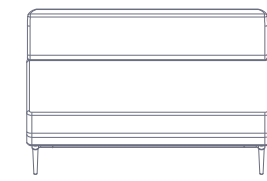

Hub tipología H.

Cuenta con dos superficies separadas para trabajo individual. Las sillas pueden ser las que el cliente desee.

Hub tipología P.

Hub totalmente individual. Ideal para trabajo, lectura o descanso. Puede modularse entre varios de esta misma tipología.

20
Complementos

Loft cuadrada.
70 x 70 x 31,3 cm

Loft rectangular.
120 x 40 x 31,3 cm

Loft redonda.
60 x 60 x 31,3 cm

Self.
32 x 46 x 69,9 cm

Sofá JOY 60°
2,10 x 0,66 cm

Sofá JOY 60°
1,40 x 0,66 cm

Sofá JOY 60°
Brazo izquierdo 1,40 x 0,66 cm

Sofá JOY 60°
Brazo derecho 1,40 x 0,66 cm

Sofá JOY 90°
2,10 x 0,66 cm

Sofá JOY 90°
1,40 x 0,66 cm

Poltrona JOY 90°
0,80 cm

Poltrona JOY 90°
0,80 cm

Sofá JOY 90°
2,10 x 0,66 cm

Sofá JOY 90°
1,40 x 0,66 cm

Banca JOY 60°
2,10 x 0,66 cm

Banca JOY 60°
1,40 x 0,66 cm

Banca JOY 90°
2,10 x 0,66 cm

Banca JOY 90°
1,40 x 0,66 cm

Banca JOY 90°
0,80 cm

Puff JOY