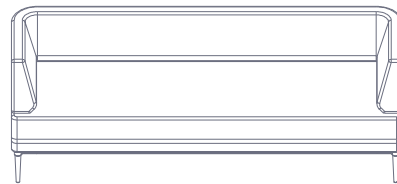

Sofá JOY 90°
2,10 x 0,66 cm