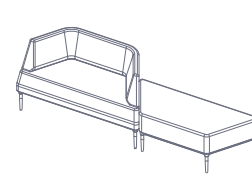

Hub tipología H.

Cuenta con dos superficies separadas para trabajo individual. Las sillas pueden ser las que el cliente desee.

Hub tipología P.

Hub totalmente individual. Ideal para trabajo, lectura o descanso. Puede modularse entre varios de esta misma tipología.

Tipología Q.

Tipología R.

Tipología S.

Tipología T.

Tipología U.

Complementos.

Sofá JOY 60°

Sofá angulado a 60°. Ideal para dos o tres personas. Garantiza comodidad y lugares con un toque de diversión.

Poltrona JOY 90°

Las poltronas JOY, cuentan con la misma comodidad que un sofá, claramente ideal para solo una persona.

Sofá JOY 90°

Cuenta con las mismas características que los otros sofás. Lo que lo diferencia son sus ángulos a 90°.