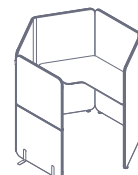

Tipología M.