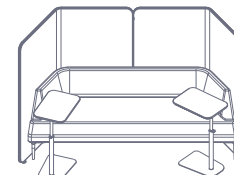

Tipología O.