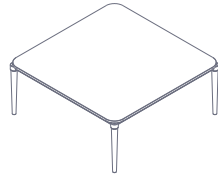

Hub tipología H.

Cuenta con dos superficies separadas para trabajo individual. Las sillas pueden ser las que el cliente desee.

Hub tipología P.

Hub totalmente individual. Ideal para trabajo, lectura o descanso. Puede modularse entre varios de esta misma tipología.

Mesas.

Nuestras mesas JOY, son una serie basada en la **purificación** de la forma.

Cuenta con colores **neutros, básicos y sencillos.**

Lovt cuadrada.

Mesa para café, ideal en salas de recibo ó espacios que son diseñados para colaborar.

Lovt rectangular.

Lovt en su versión rectangular cuenta con una longitud que va desde los 90 a 120 cm.

Lovt redonda.

Lovt redonda, Diametro entre 55 y 80 cm, con altura 40 cm.

Mesa self.

Mesa laptop, convierte un espacio des espera, en un lugar de trabajo.

20
Complementos

Loft cuadrada.
70 x 70 x 31,3 cm

Loft rectangular.
120 x 40 x 31,3 cm

Loft redonda.
60 x 60 x 31,3 cm

Self.
32 x 46 x 69,9 cm

Sofá JOY 60°
2,10 x 0,66 cm

Sofá JOY 60°
1,40 x 0,66 cm

Sofá JOY 60°
Brazo izquierdo 1,40 x 0,66 cm