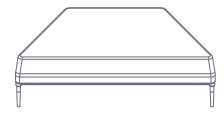

Hub tipología H.

Cuenta con dos superficies separadas para trabajo individual. Las sillas pueden ser las que el cliente desee.

Hub tipología P.

Hub totalmente individual. Ideal para trabajo, lectura o descanso. Puede modularse entre varios de esta misma tipología.

20
Complementos

Loft cuadrada.
70 x 70 x 31,3 cm

Loft rectangular.
120 x 40 x 31,3 cm

Loft redonda.
60 x 60 x 31,3 cm

Self.
32 x 46 x 69,9 cm

Sofá JOY 60°
2,10 x 0,66 cm

Sofá JOY 60°
1,40 x 0,66 cm

Sofá JOY 60°
Brazo izquierdo 1,40 x 0,66 cm

Sofá JOY 60°
Brazo derecho 1,40 x 0,66 cm

Sofá JOY 90°
2,10 x 0,66 cm

Sofá JOY 90°
1,40 x 0,66 cm

Poltrona JOY 90°
0,80 cm

Poltrona JOY 90°
0,80 cm

Sofá JOY 90°
2,10 x 0,66 cm

Sofá JOY 90°
1,40 x 0,66 cm

Banca JOY 60°
2,10 x 0,66 cm

Banca JOY 60°
1,40 x 0,66 cm

Banca JOY 90°
2,10 x 0,66 cm

Banca JOY 90°
1,40 x 0,66 cm

Banca JOY 90°
0,80 cm

Puff JOY