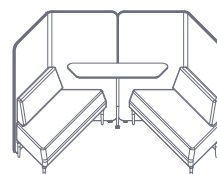

Hub tipología H.

Cuenta con dos superficies separadas para trabajo individual. Las sillas pueden ser las que el cliente desee.

Hub tipología P.

Hub totalmente individual. Ideal para trabajo, lectura o descanso. Puede modularse entre varios de esta misma tipología.

Tipología Q.

Tipología R.

Tipología S.

Tipología T.

Tipología U.

Complementos.

Sofá JOY 60°

Sofá angulado a 60°. Ideal para dos o tres personas. Garantiza comodidad y lugares con un toque de diversión.

Poltrona JOY 90°

Las poltronas JOY, cuentan con la misma comodidad que un sofá, claramente ideal para solo una persona.

Sofá JOY 90°

Cuenta con las mismas características que los otros sofás. Lo que lo diferencia son sus ángulos a 90°.