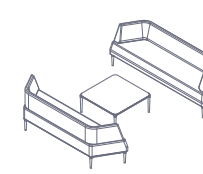

Hub tipología H.

Cuenta con dos superficies separadas para trabajo individual. Las sillas pueden ser las que el cliente desee.

Hub tipología P.

Hub totalmente individual. Ideal para trabajo, lectura o descanso. Puede modularse entre varios de esta misma tipología.

Tipología Q.

Tipología R.

Tipología S.

Tipología T.

Tipología U.

Complementos.

Sofá JOY 60°

Sofá angulado a 60°. Ideal para dos o tres personas. Garantiza comodidad y lugares con un toque de diversión.

Poltrona JOY 90°

Las poltronas JOY, cuentan con la misma comodidad que un sofá, claramente ideal para solo una persona.

Sofá JOY 90°

Cuenta con las mismas características que los otros sofás. Lo que lo diferencia son sus ángulos a 90°.