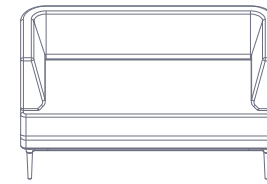

Sofá JOY 90°
1,40 x 0,66 cm