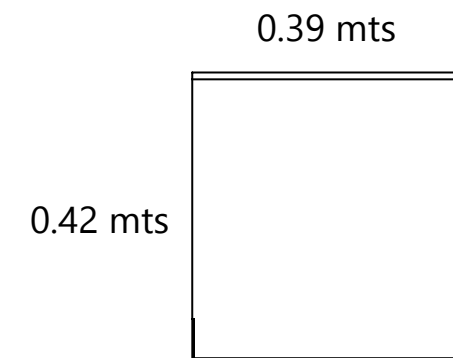

TIVÚ

Mesa para televisión en metal con vidrio. Incluye mesa auxiliar retirable y ruedas para fácil desplazamiento.

Dimensiones

Ancho: 1.10 mts
Alto: 0.42 mts
Prof: 0.39 mts

Material

Cuerpo fabricado en lámina de acero Cal 14 con procesos de corte Laser y doblado CNC.

Entrepaños fabricados en vidrio templado de espesor 6 mms.

Acabados

Pintura electrostática lisa mate en colores negro, blanco y gris básicos, y opcional azul cian, amarillo claro y naranja mandarín.
Vidrio prepintado y horneado en colores negro, blanco y rojo.