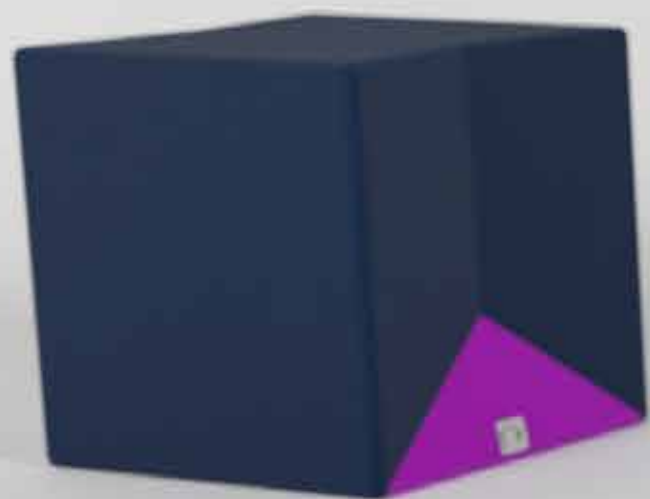

GENÉRICA
accesorios para espacios no convencionales