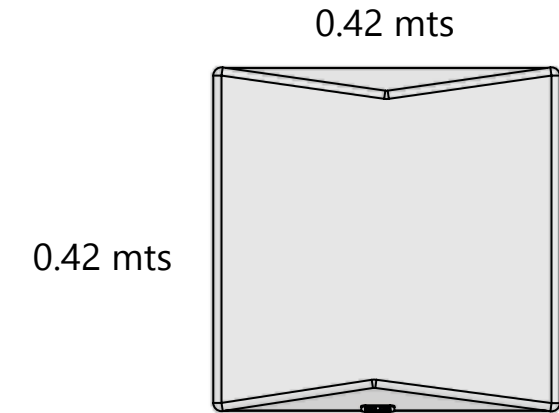

VIVI

Pouf tapizado de forma cuadrada y formas triangulares que combina con la mesa Folded Vetro

Dimensiones

Ancho: 0.42 mts
Alto: 0.42 mts
Prof: 0.42 mts

Material

Cuerpo fabricado en aglomerado tapizado.

Acabados

Textiles varios