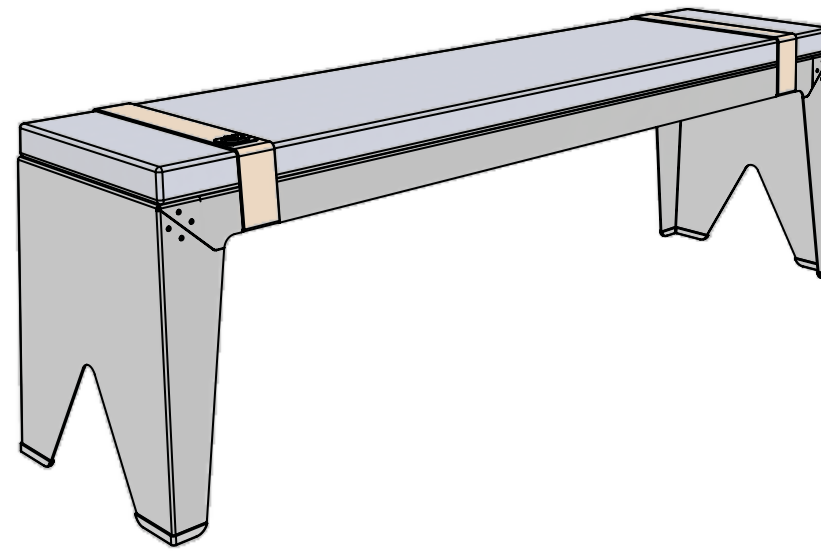

VAI

Banca liviana para interiores y exteriores fabricada en lámina de aluminio doblada de una pieza única. Tiene refuerzos para garantizar la estabilidad de la estructura. Opcional cuenta con un cojín tapizado amarrado con reatas de color.

Dimensiones

Largo: 1.32 mts (Dimensión inferior)
Ancho: 0.34 mts (Dimensión inferior)
Alto: 0.43 mts (Con cojín)

Material

Cuerpo fabricado en lámina de aluminio de 2 mm de espesor con procesos de corte Laser y doblado CNC.

Acabados

Pintura electrostática lisa mate en colores negro, blanco y gris básicos, y opcional azul cian, amarillo claro y naranja mandarín.