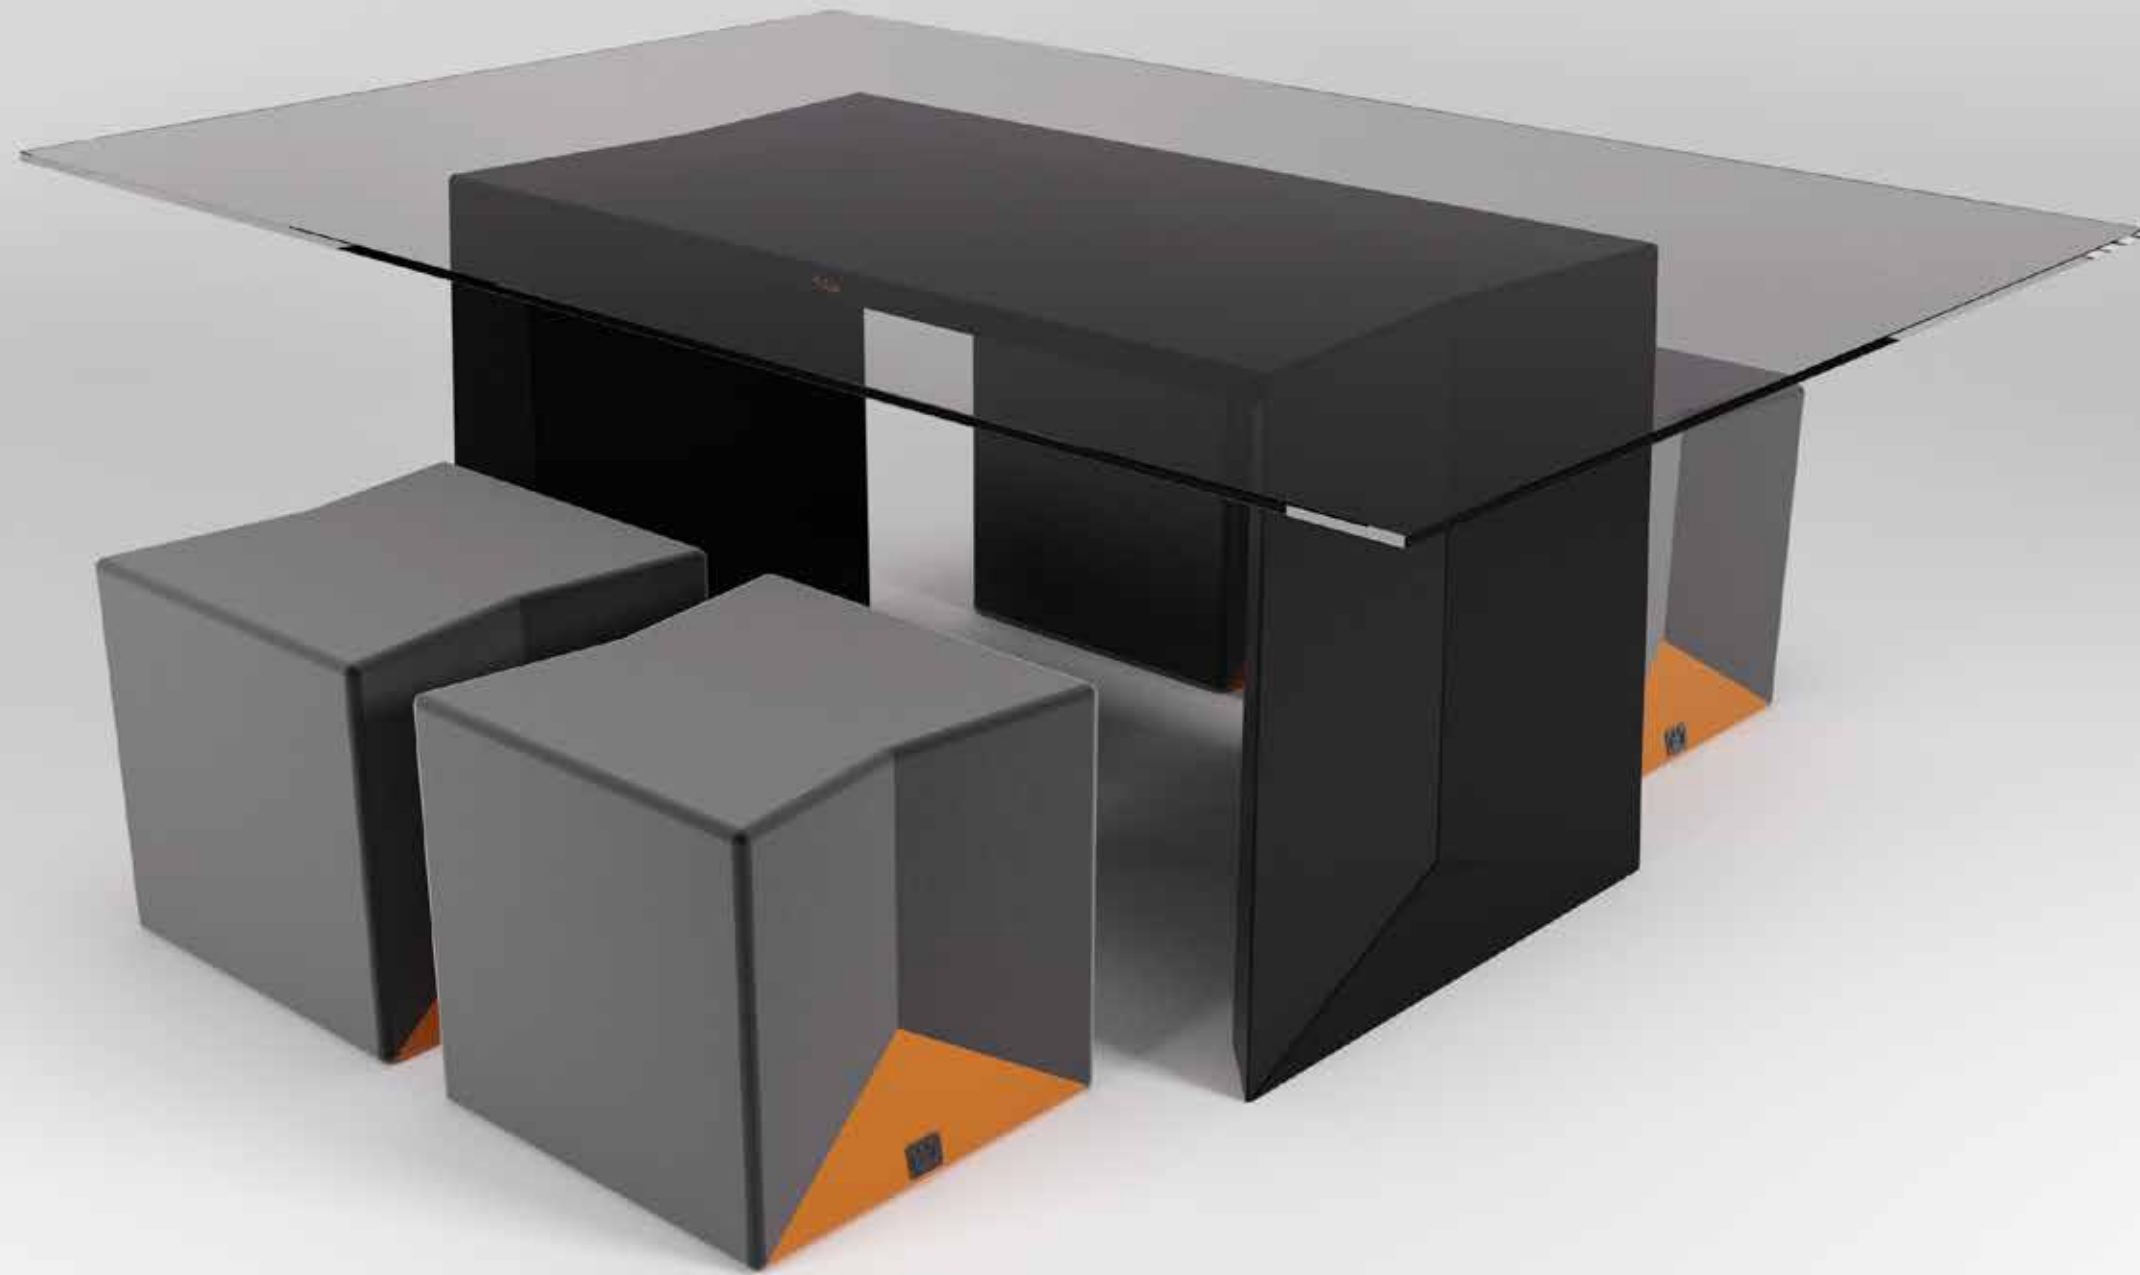

GENÉRICA
accesorios para espacios no convencionales