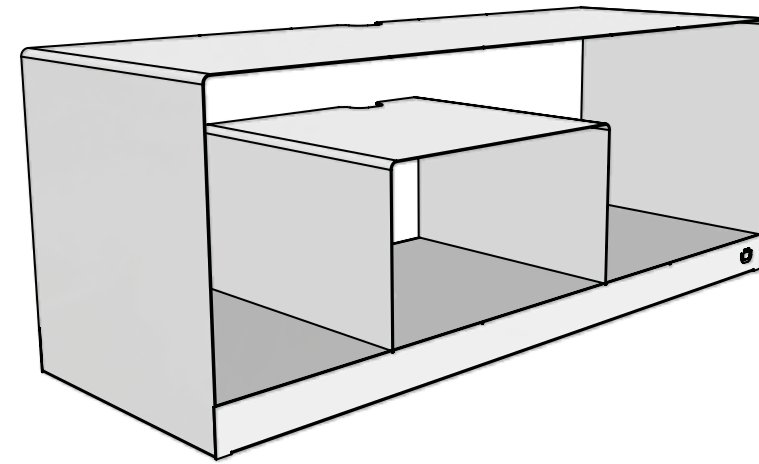

TIVÚ

Mesa para televisión en metal con vidrio. Incluye mesa auxiliar retirable y ruedas para fácil desplazamiento.

Dimensiones

Ancho: 1.10 mts
Alto: 0.42 mts
Prof: 0.39 mts

Material

Cuerpo fabricado en lámina de acero Cal 14 con procesos de corte Laser y doblado CNC.

Entrepaños fabricados en vidrio templado de espesor 6 mms.

Acabados

Pintura electrostática lisa mate en colores negro, blanco y gris básicos, y opcional azul cian, amarillo claro y naranja mandarín.
Vidrio prepintado y horneado en colores negro, blanco y rojo.