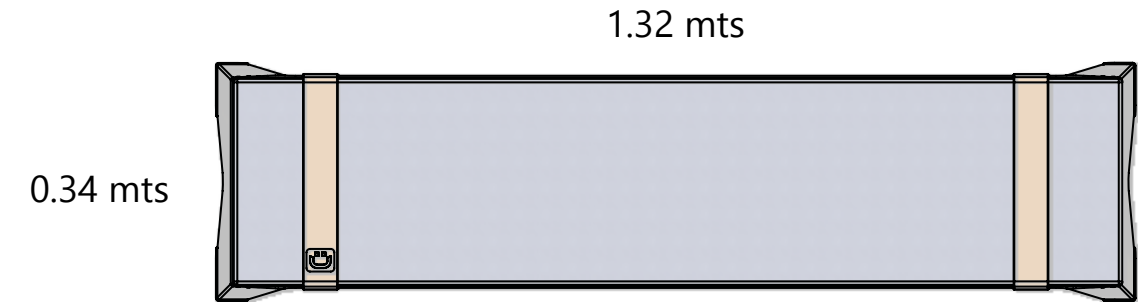

VAI

Banca liviana para interiores y exteriores fabricada en lámina de aluminio doblada de una pieza única. Tiene refuerzos para garantizar la estabilidad de la estructura. Opcional cuenta con un cojín tapizado amarrado con reatas de color.

Dimensiones

Largo: 1.32 mts (Dimensión inferior)
Ancho: 0.34 mts (Dimensión inferior)
Alto: 0.43 mts (Con cojín)

Material

Cuerpo fabricado en lámina de aluminio de 2 mm de espesor con procesos de corte Laser y doblado CNC.

Acabados

Pintura electrostática lisa mate en colores negro, blanco y gris básicos, y opcional azul cian, amarillo claro y naranja mandarín.