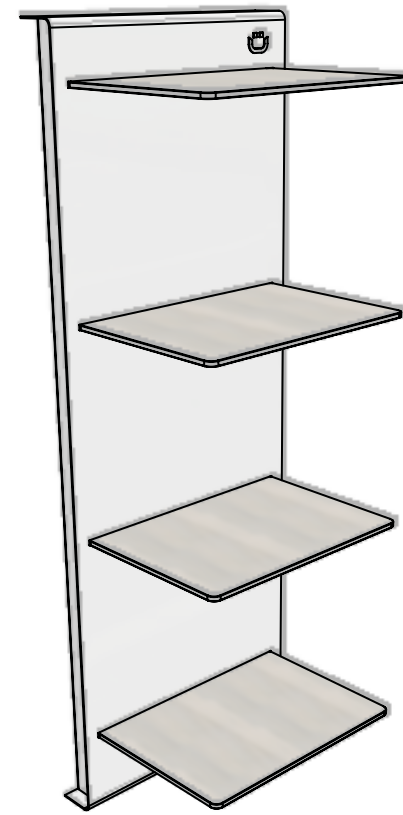

LA COLECCIÓN

WALL & TV

LUNGA

Repisa Horizontal en metal y vidrio para colgar a muro

Dimensiones

Largo: 1.10 mts
Alto: 0.42 mts
Prof: 0.05 mts / 0.26 mts

Material

Cuerpo fabricado en lámina de acero Cal 16 con procesos de corte Laser y doblado CNC.
Entrepaños fabricados en vidrio templado de espesor 6 mms.

1.10 mts

0.05 mts / 0.26 mts

0.42 mts

ALTA

Repisa vertical en metal y vidrio para colgar a muro

Dimensiones

Ancho: 0.34 mts
Alto: 0.95 mts
Prof: 0.05 mts / 0.26 mts

Material

0.05 mts / 0.26 mts

0.95 mts

0.34 mts

TIVÚ

Mesa para televisión en metal con vidrio. Incluye mesa auxiliar retirable y ruedas para fácil desplazamiento.

Dimensiones

Ancho: 1.10 mts
Alto: 0.42 mts
Prof: 0.39 mts

Dimensiones

Largo: 1.80 mts (Dimensión vidrio)
Ancho: 1.20 mts (Dimensión vidrio)
Alto: 0.74 mts

Material

Cuerpo fabricado en lámina de acero Cal 18 con procesos de corte Laser y doblado CNC.
Superficie fabricada en vidrio templado de espesor 10 mms.