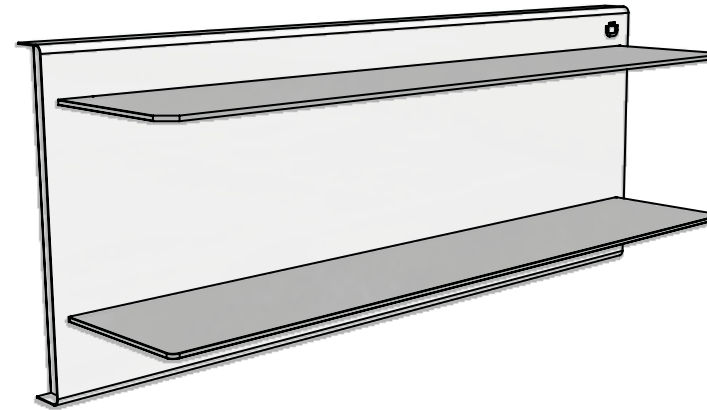

LA COLECCIÓN

WALL & TV

LUNGA

Repisa Horizontal en metal y vidrio para colgar a muro

Dimensiones

Largo: 1.10 mts
Alto: 0.42 mts
Prof: 0.05 mts / 0.26 mts

Material

Cuerpo fabricado en lámina de acero Cal 16 con procesos de corte Laser y doblado CNC.
Entrepaños fabricados en vidrio templado de espesor 6 mms.

1.10 mts

0.05 mts / 0.26 mts

0.42 mts

ALTA

Repisa vertical en metal y vidrio para colgar a muro

Dimensiones

Ancho: 0.34 mts
Alto: 0.95 mts
Prof: 0.05 mts / 0.26 mts

Material

Dimensiones

Largo: 1.40 mts (Dimensión vidrio)
Ancho: 0.80 mts (Dimensión vidrio)
Alto: 0.74 mts

Material

Cuerpo fabricado en lámina de acero Cal 14 con procesos de corte Laser y doblado CNC.
Superficie fabricada en vidrio templado de espesor 8 mms.

Dimensiones

Largo: 1.80 mts (Dimensión vidrio)
Ancho: 1.20 mts (Dimensión vidrio)
Alto: 0.74 mts

Material

Cuerpo fabricado en lámina de acero Cal 18 con procesos de corte Laser y doblado CNC.
Superficie fabricada en vidrio templado de espesor 10 mms.