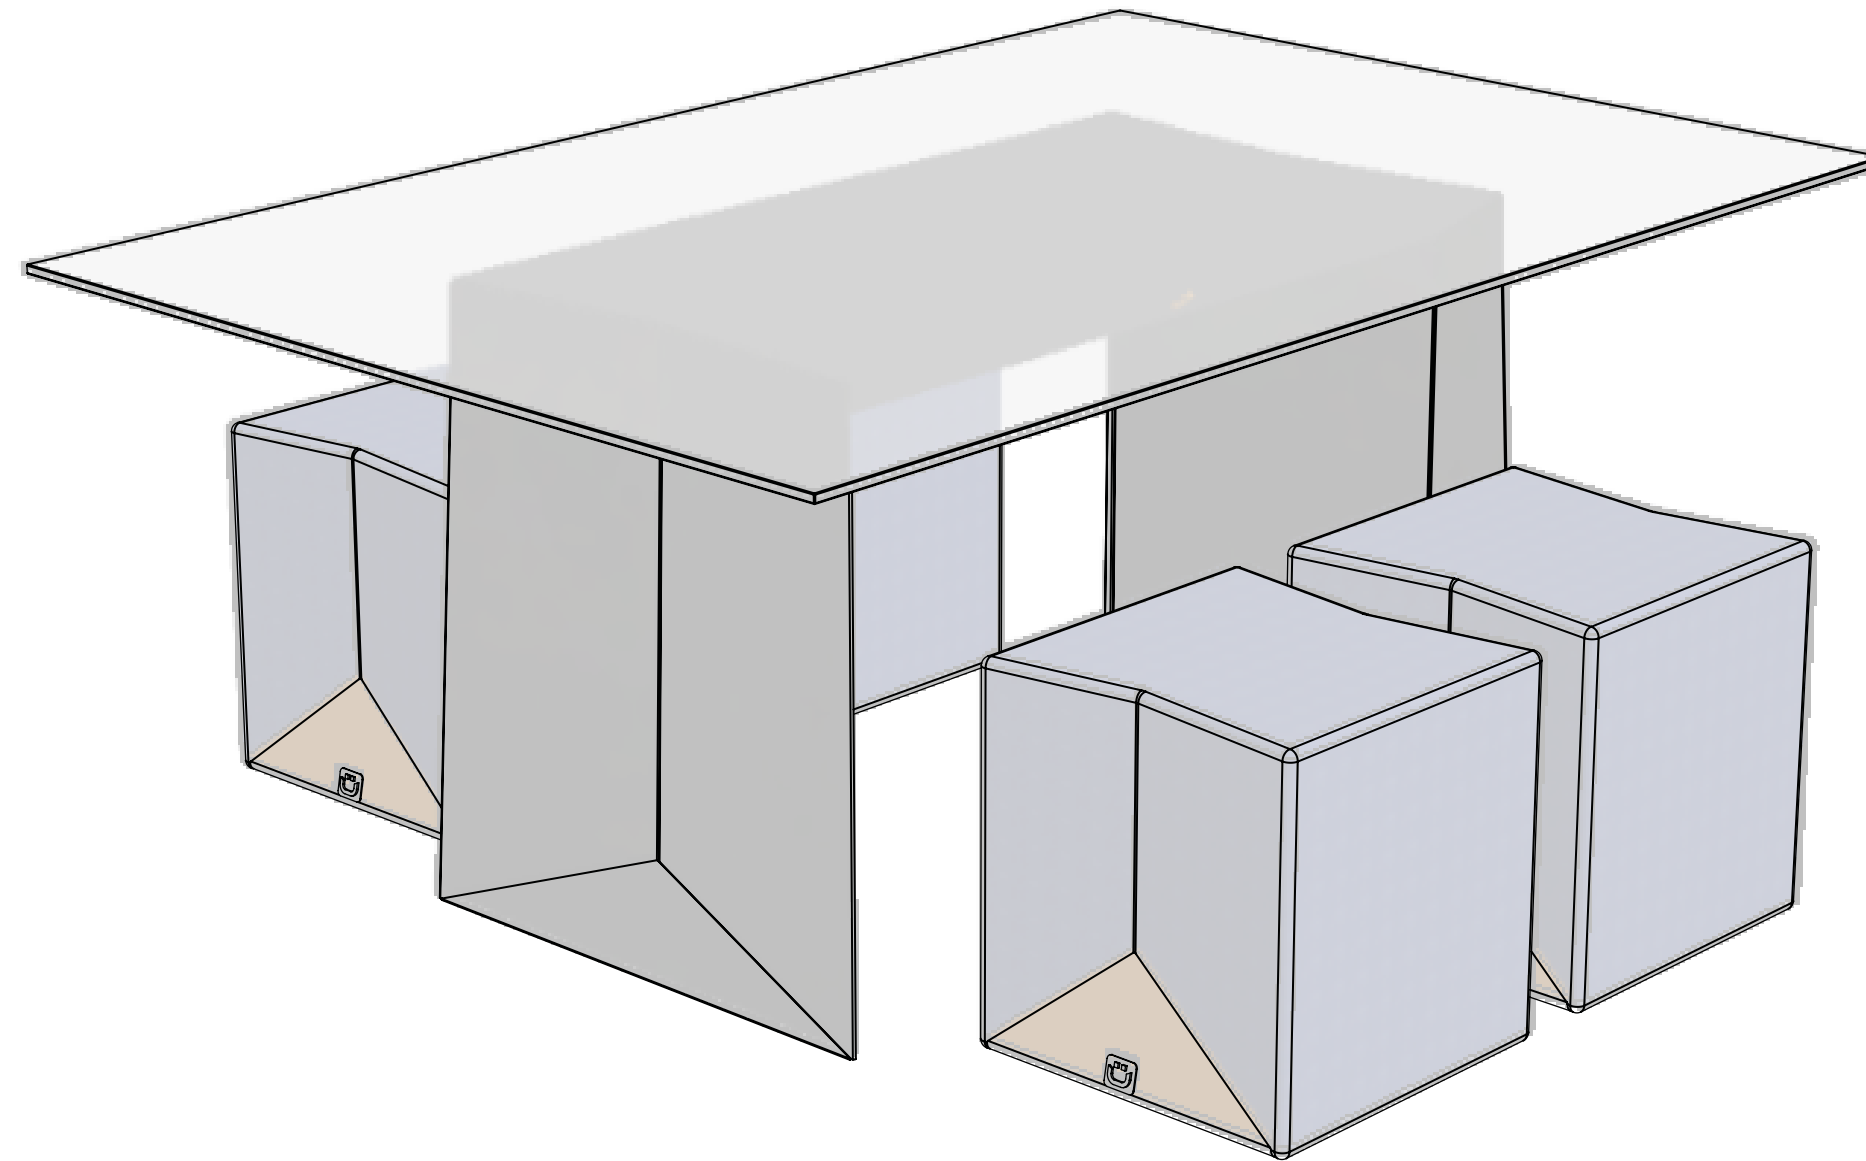

FOLDED VETRO

VIVI