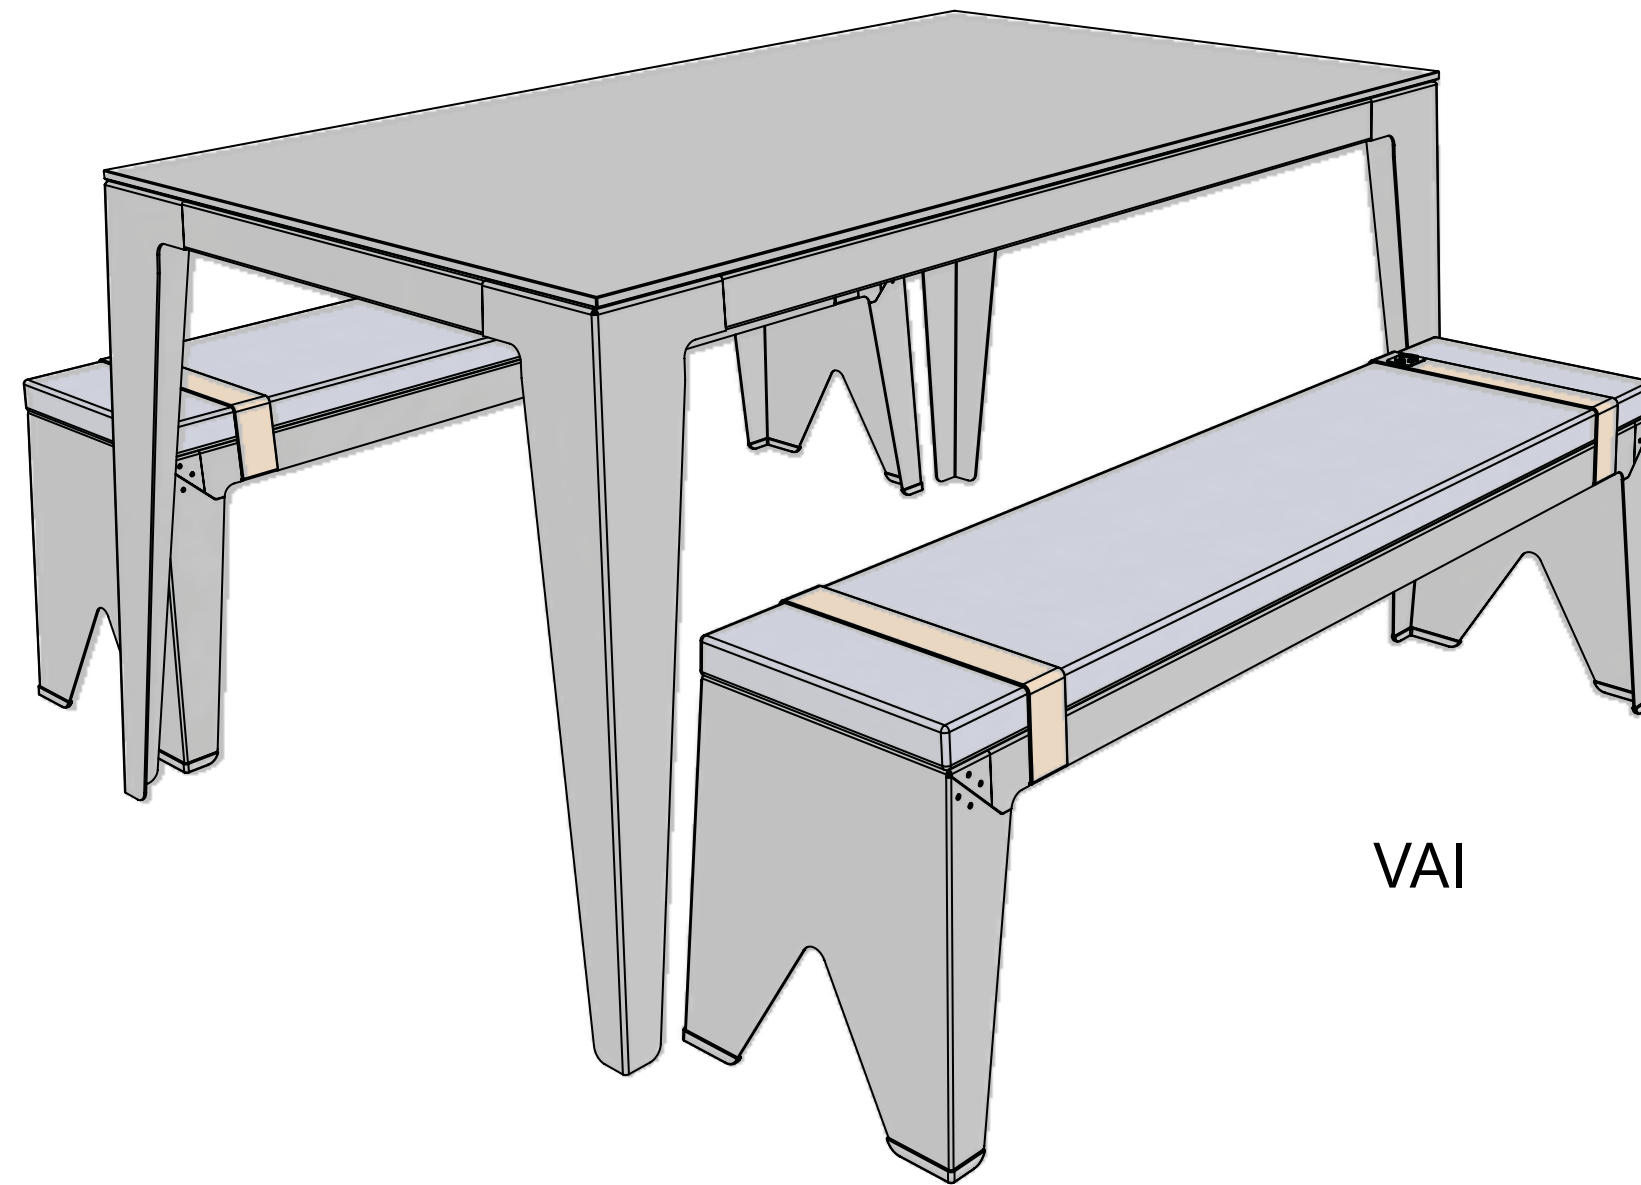

ESTERNI VETRO

VAI