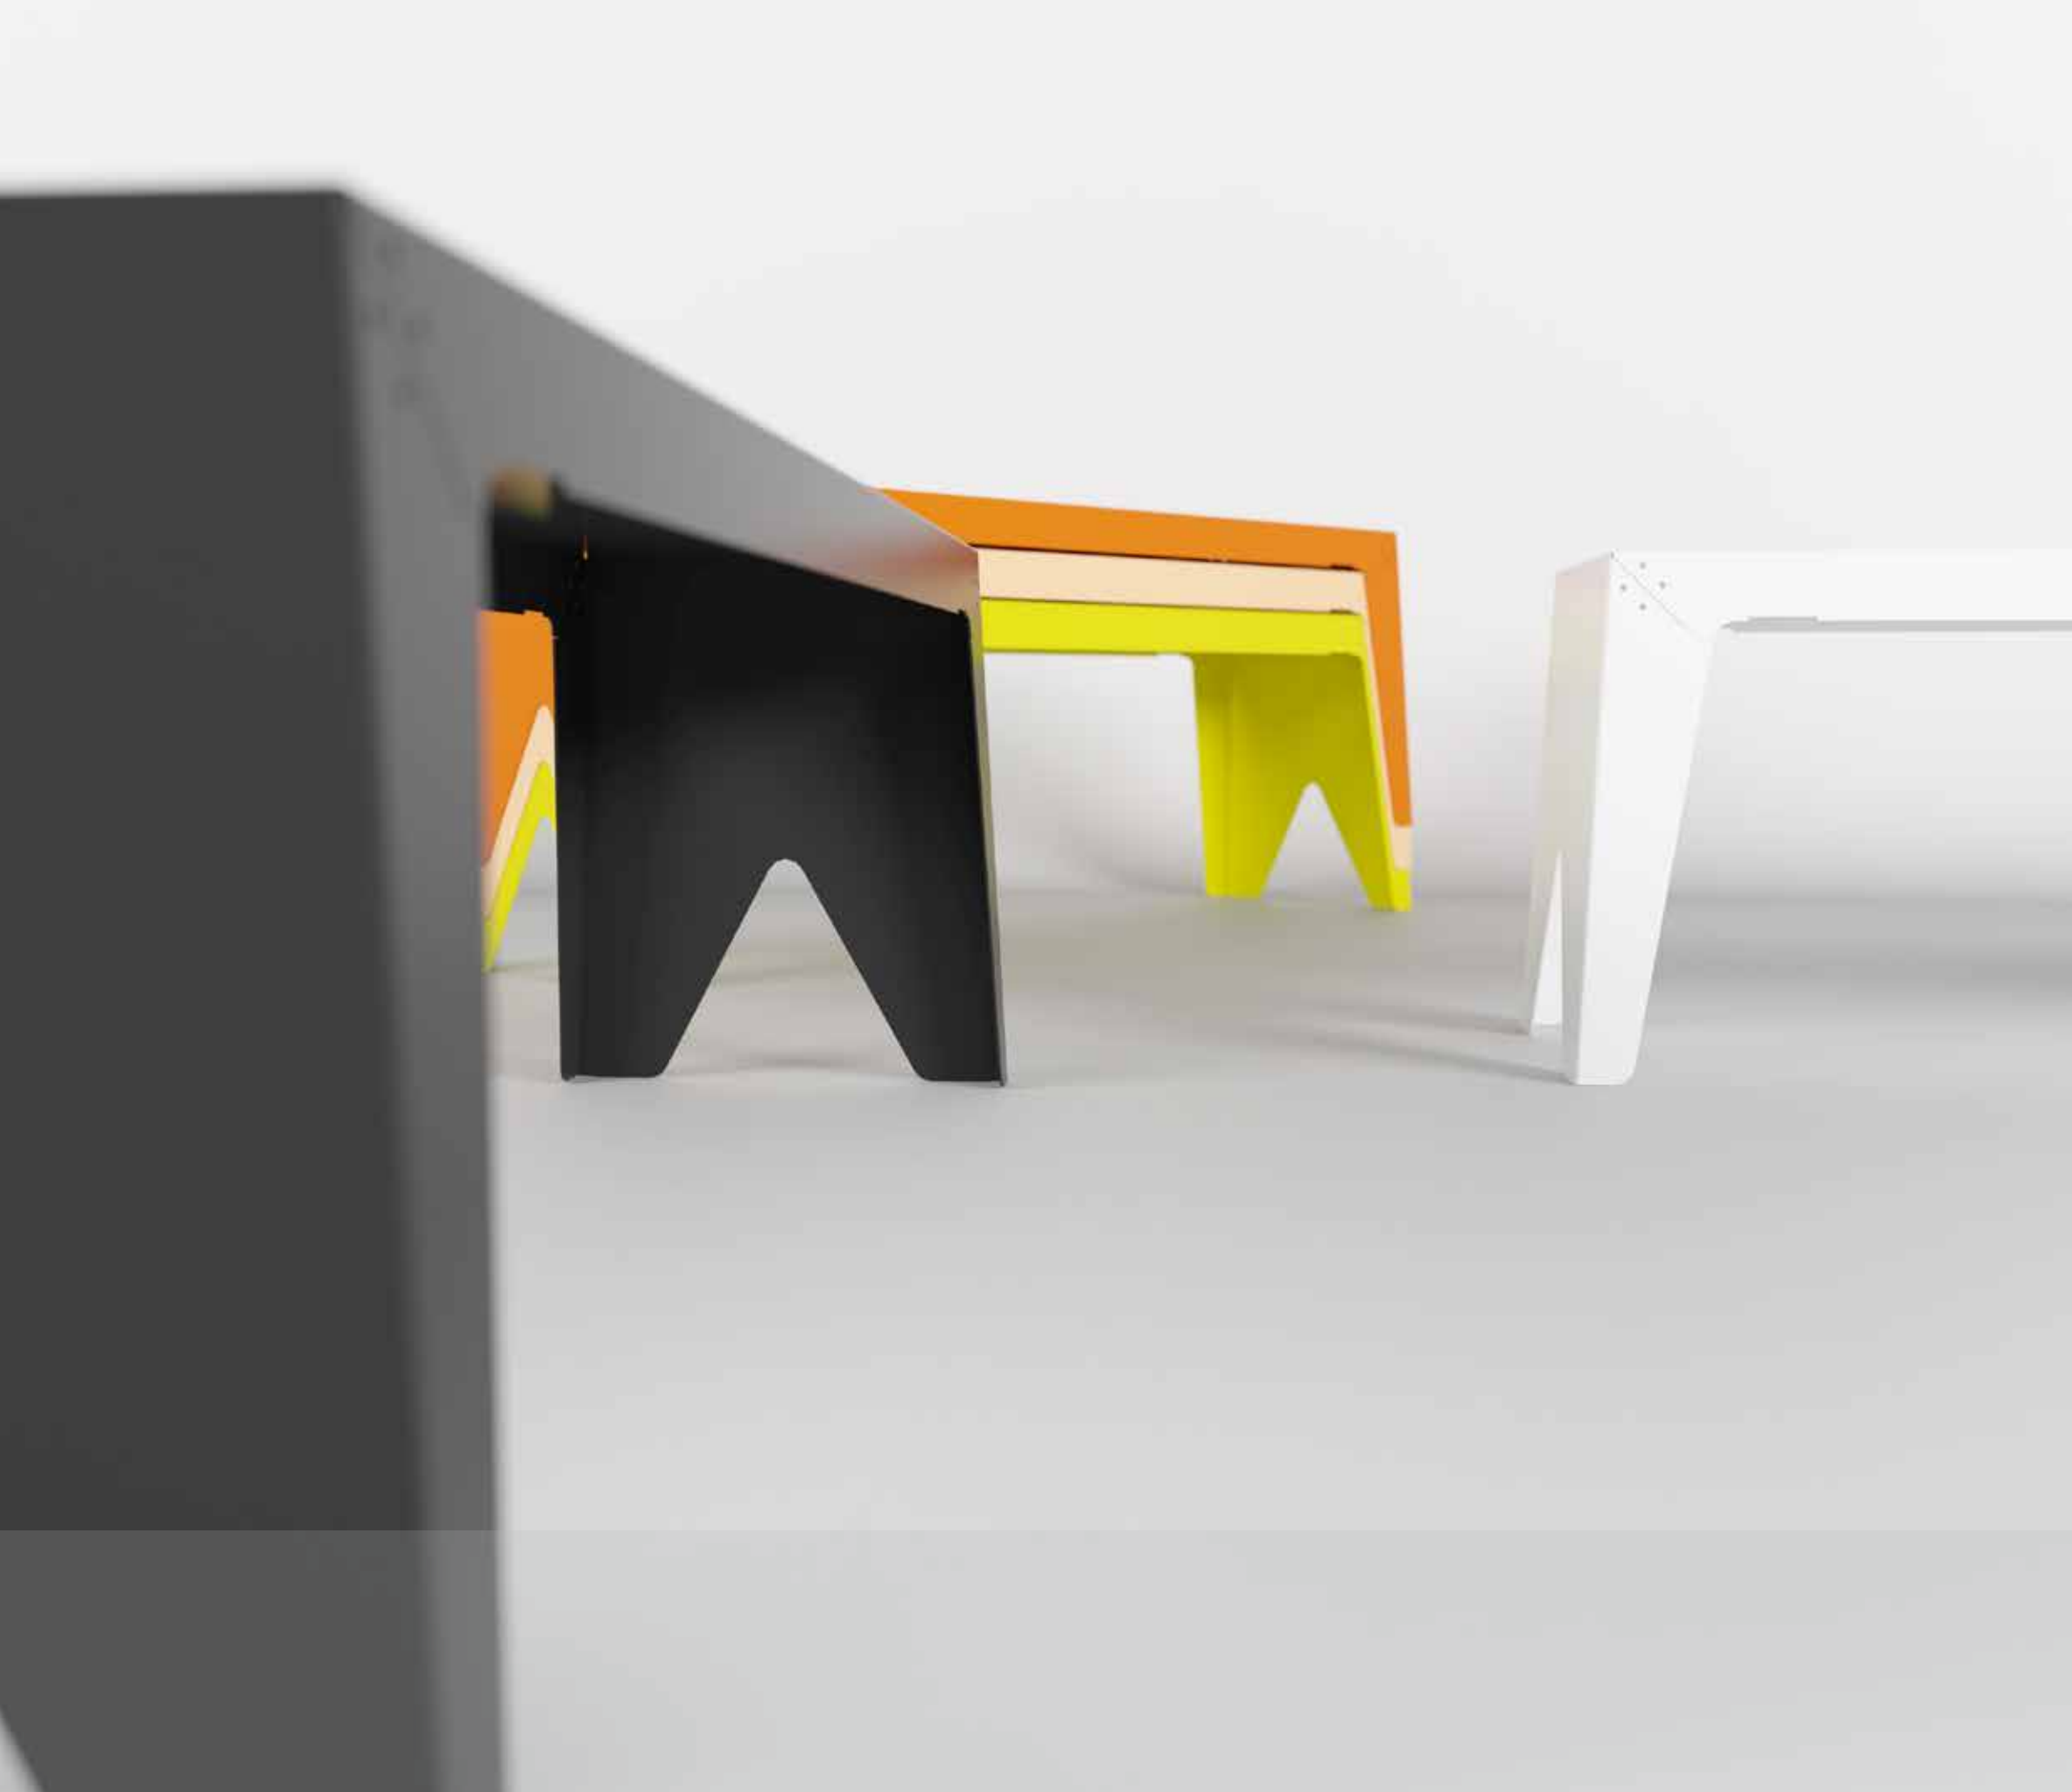

GENERICA es una nueva alternativa en accesorios y mobiliario, que brinda soluciones y detalles no convencionales para cualquier tipo de espacio.

Buscamos innovar mediante el uso de materiales no convencionales o la aplicación de nuevas formas y combinaciones de acabados.

EL CONCEPTO