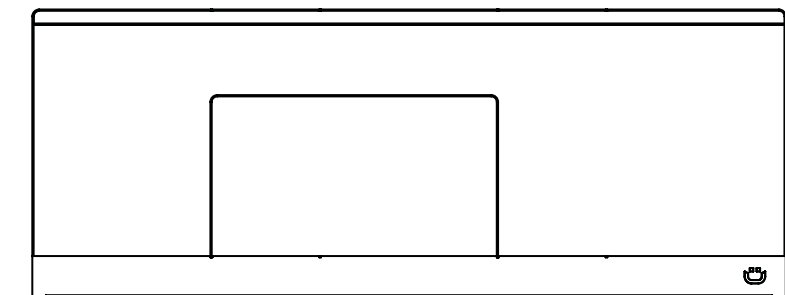

TIVÚ

Mesa para televisión en metal con vidrio. Incluye mesa auxiliar retirable y ruedas para fácil desplazamiento.

Dimensiones

Ancho: 1.10 mts
Alto: 0.42 mts
Prof: 0.39 mts

Material

Cuerpo fabricado en lámina de acero Cal 14 con procesos de corte Laser y doblado CNC.

Entrepaños fabricados en vidrio templado de espesor 6 mms.

Acabados

Pintura electrostática lisa mate en colores negro, blanco y gris básicos, y opcional azul cian, amarillo claro y naranja mandarín.
Vidrio prepintado y horneado en colores negro, blanco y rojo.