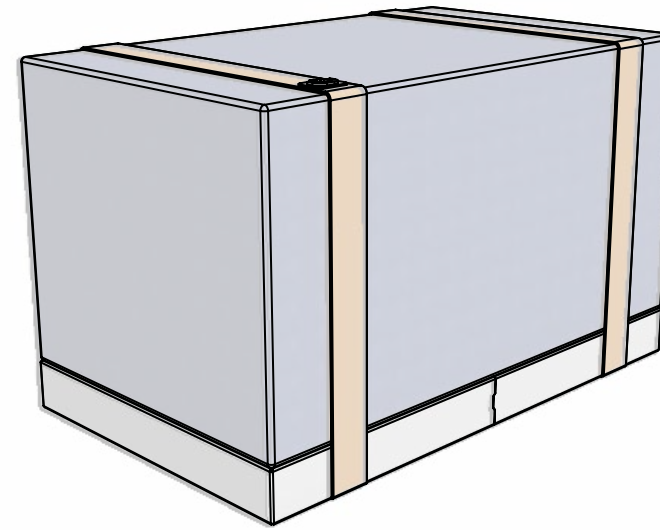

LEPOUF

Pouf tapizado sobre base metálica, unido con reatas de color que permiten la ubicación de revistas o documentos. Tiene ruedas para fácil desplazamiento

Dimensiones

Ancho: 0.68 mts
Alto: 0.42 mts
Prof: 0.41 mts

Material

Base fabricada en lámina de acero Cal 16 con procesos de corte Laser y doblado CNC.
Cuerpo fabricado en aglomerado tapizado. Reatas de algodón de color con herraje de unión plástico

Acabados

Pintura electrostática lisa mate en colores negro, blanco y gris básicos, y opcional azul cian, amarillo claro y naranja mandarín.
Vidrio prepintado y horneado en colores negro, blanco y rojo.