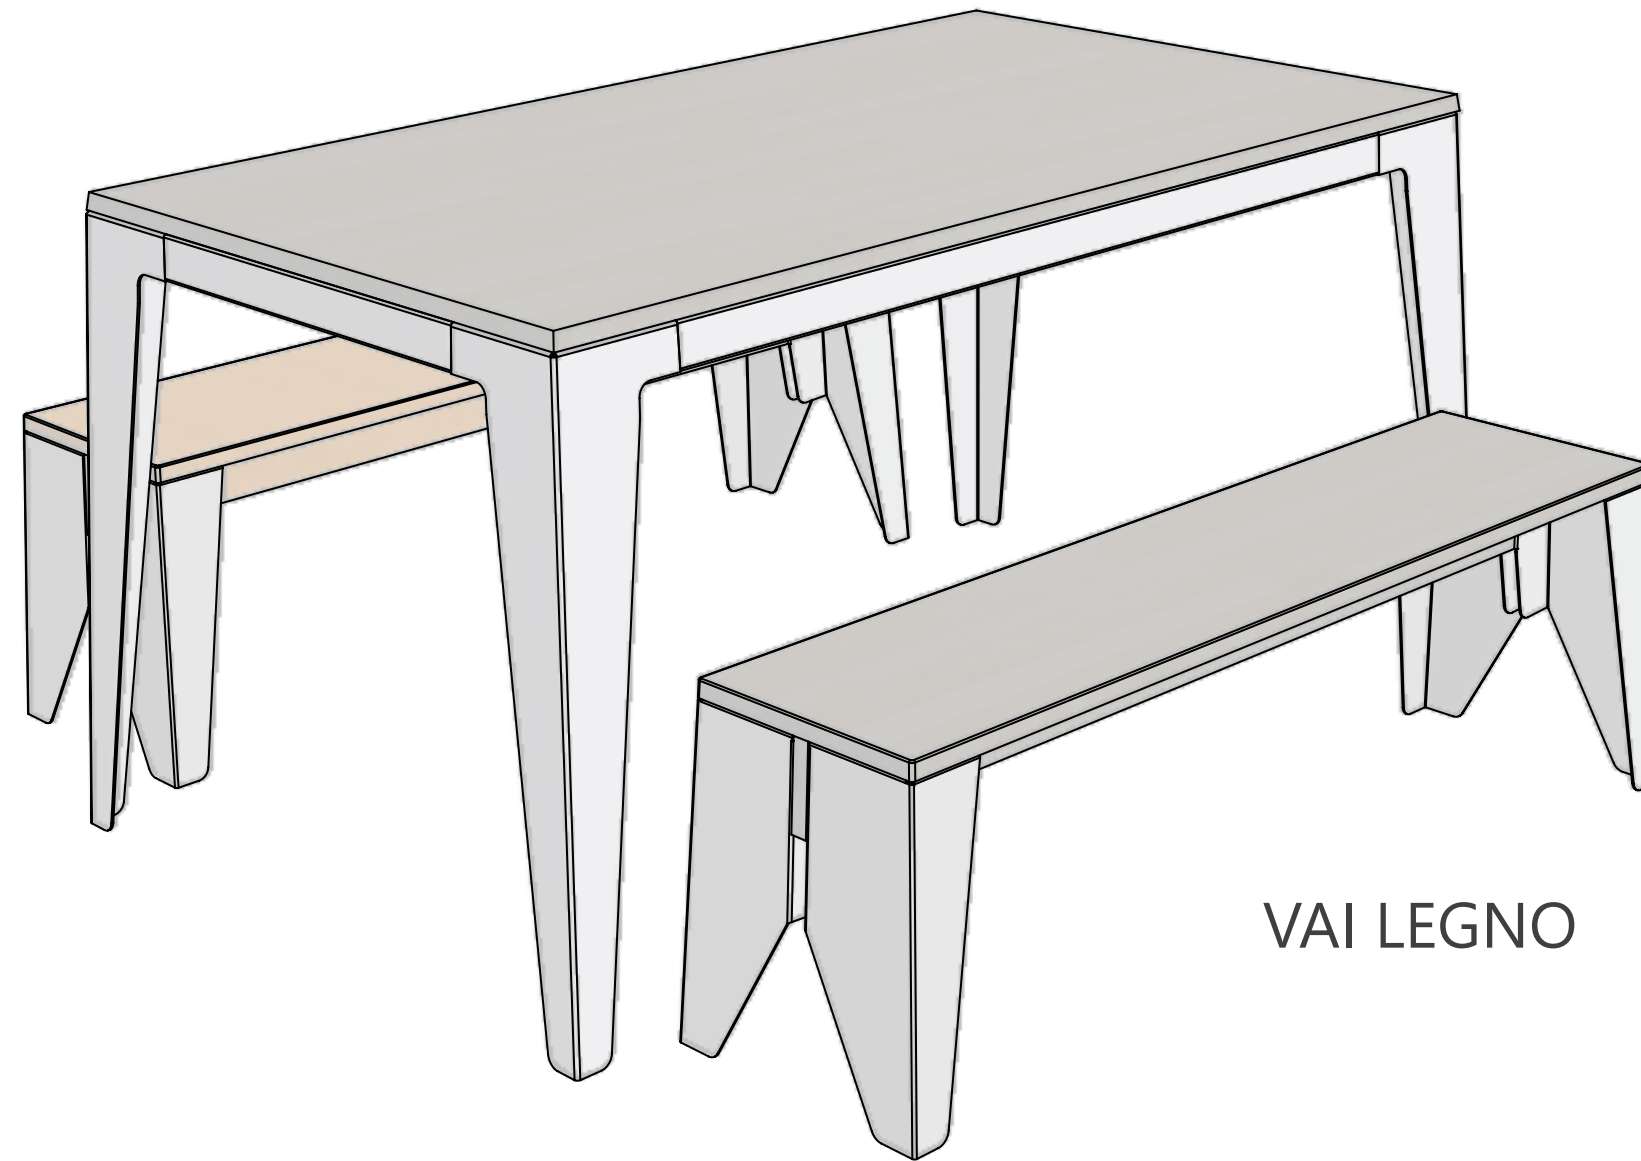

ESTERNI LEGNO

VAI LEGNO