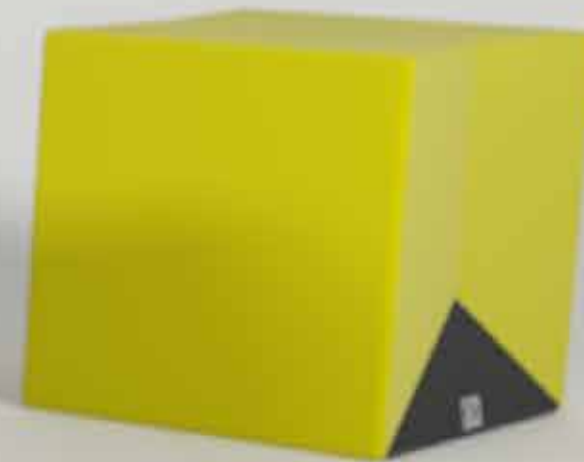

GENÉRICA
accesorios para espacios no convencionales