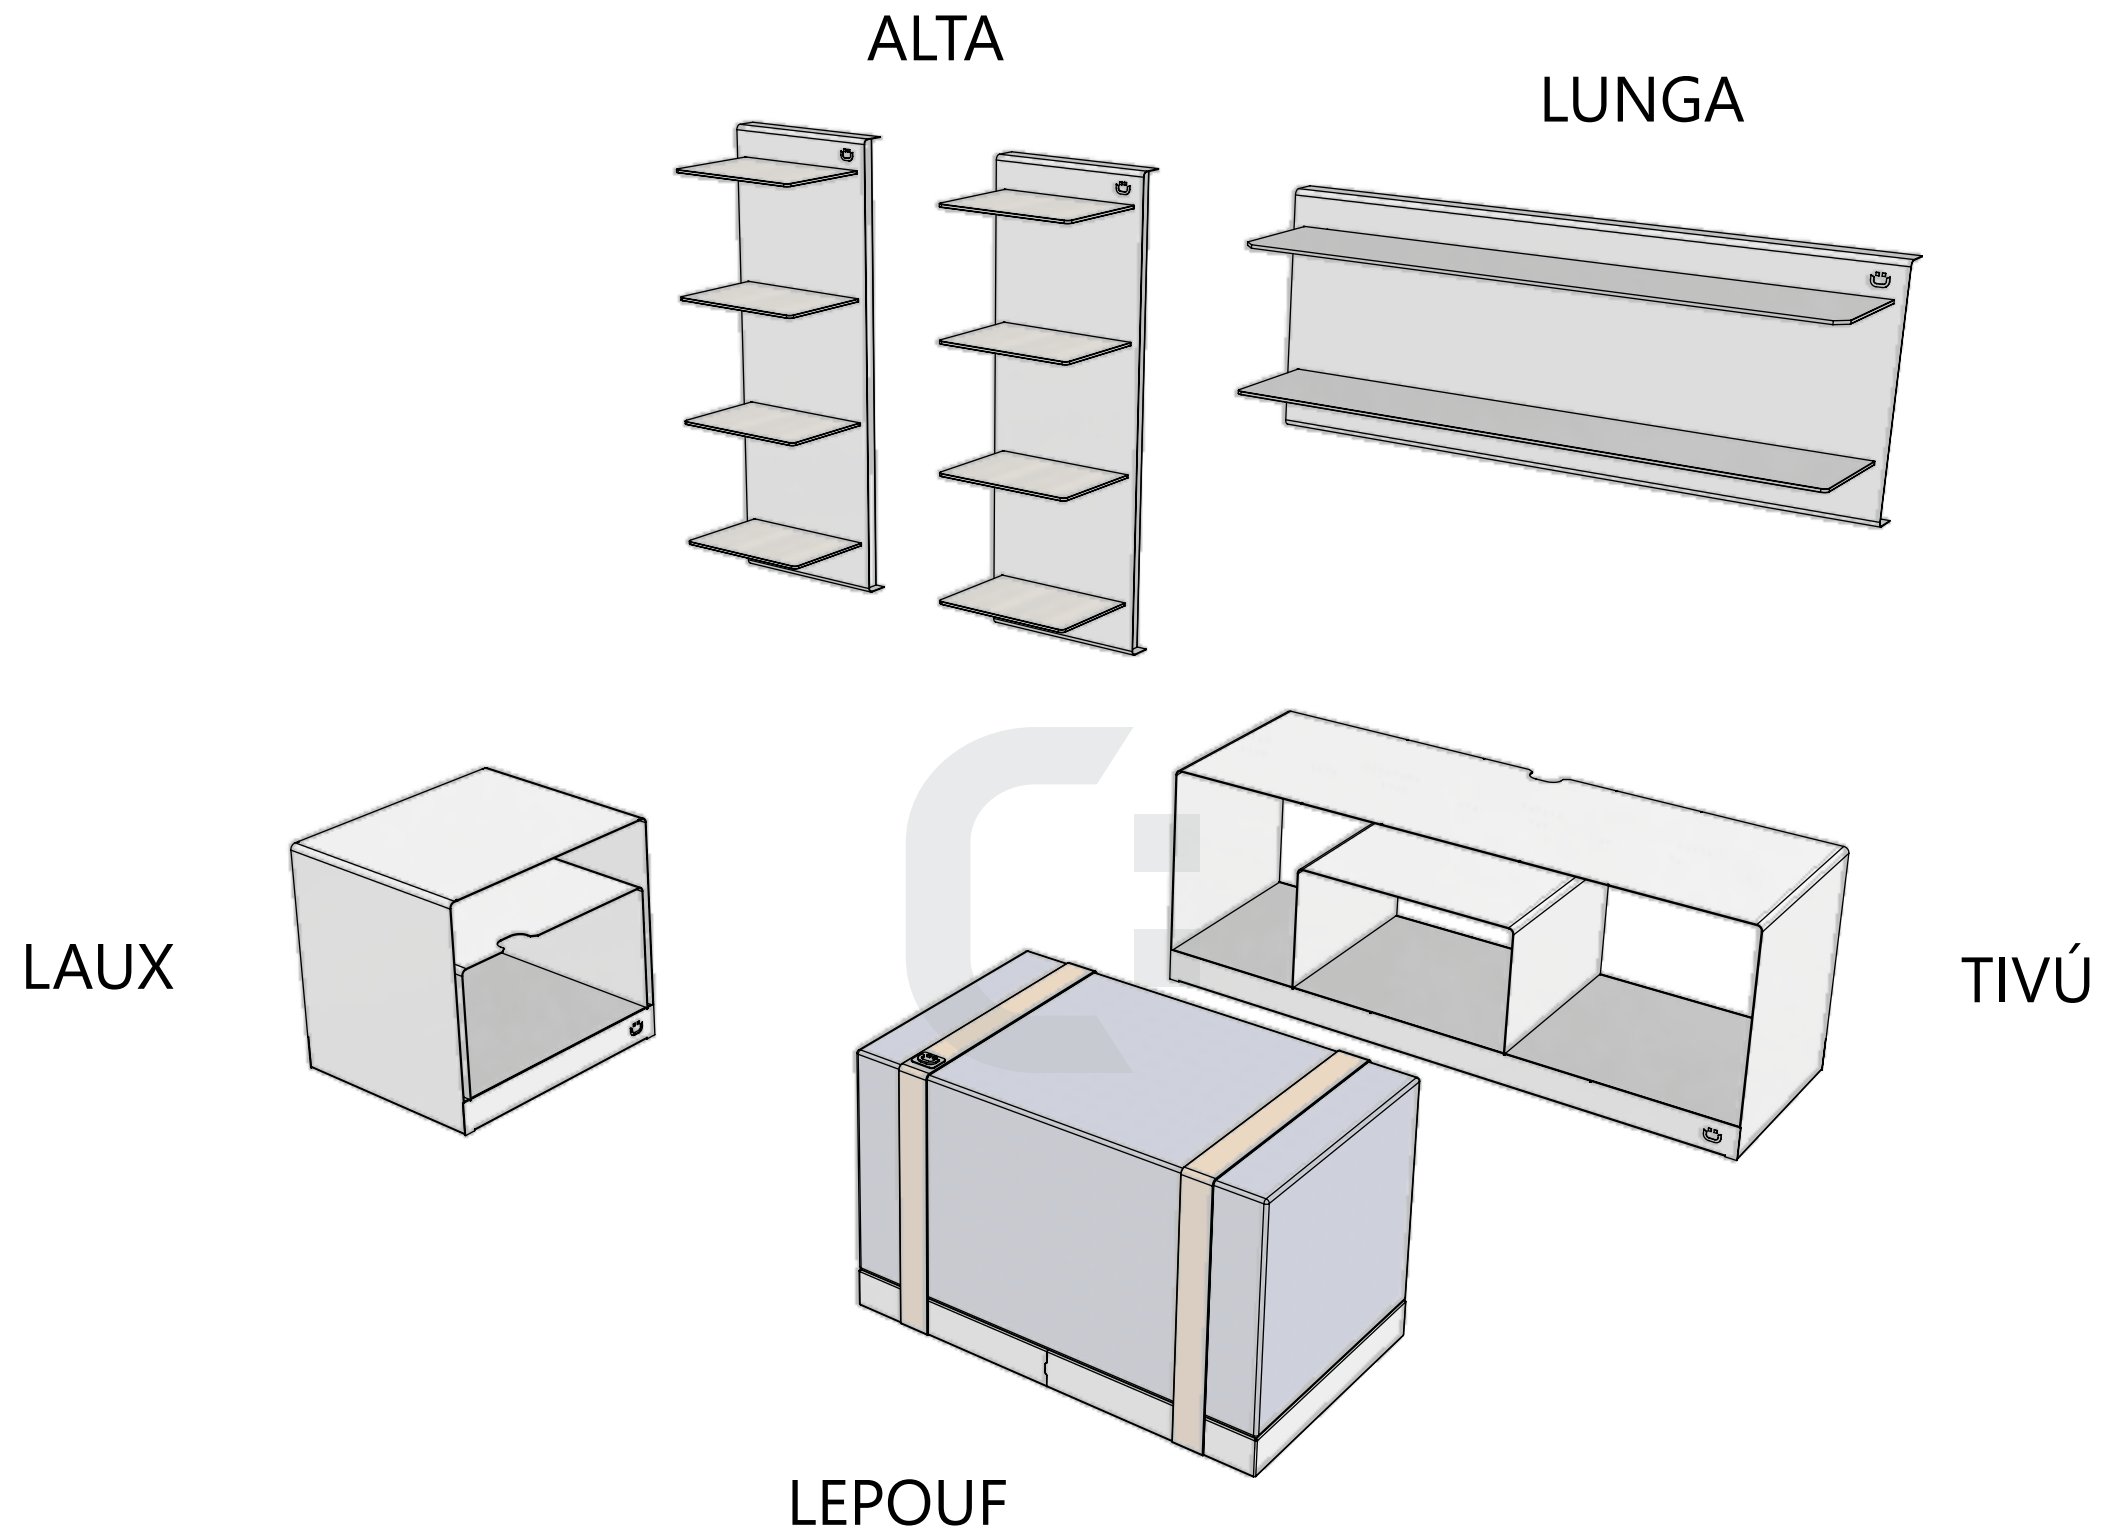

LA COLECCIÓN

WALL & TV

LUNGA

Repisa Horizontal en metal y vidrio para colgar a muro

Dimensiones

Largo: 1.10 mts
Alto: 0.42 mts
Prof: 0.05 mts / 0.26 mts

Material

Cuerpo fabricado en lámina de acero Cal 16 con procesos de corte Laser y doblado CNC.
Entrepaños fabricados en vidrio templado de espesor 6 mms.

1.10 mts

0.05 mts / 0.26 mts

0.42 mts

ALTA

Repisa vertical en metal y vidrio para colgar a muro

Dimensiones

Ancho: 0.34 mts
Alto: 0.95 mts
Prof: 0.05 mts / 0.26 mts

Material

Cuerpo fabricado en lámina de acero Cal 16 con procesos de corte Laser y doblado CNC.
Entrepaños fabricados en vidrio templado de espesor 6 mms.

Acabados

Pintura electrostática lisa mate en colores negro, blanco y gris básicos, y opcional azul cian, amarillo claro y naranja mandarín.
Vidrio prepintado y horneado en colores negro, blanco y rojo.

0.05 mts / 0.26 mts

0.95 mts

0.34 mts

TIVÚ

Mesa para televisión en metal con vidrio. Incluye mesa auxiliar retirable y ruedas para fácil desplazamiento.

Dimensiones

Ancho: 1.10 mts
Alto: 0.42 mts
Prof: 0.39 mts