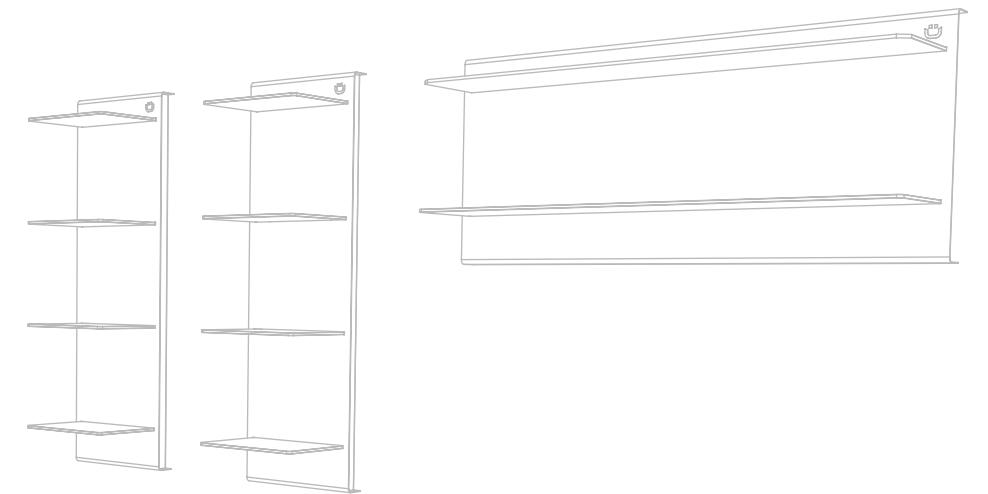

GENÉRICA

accesorios para espacios no convencionales