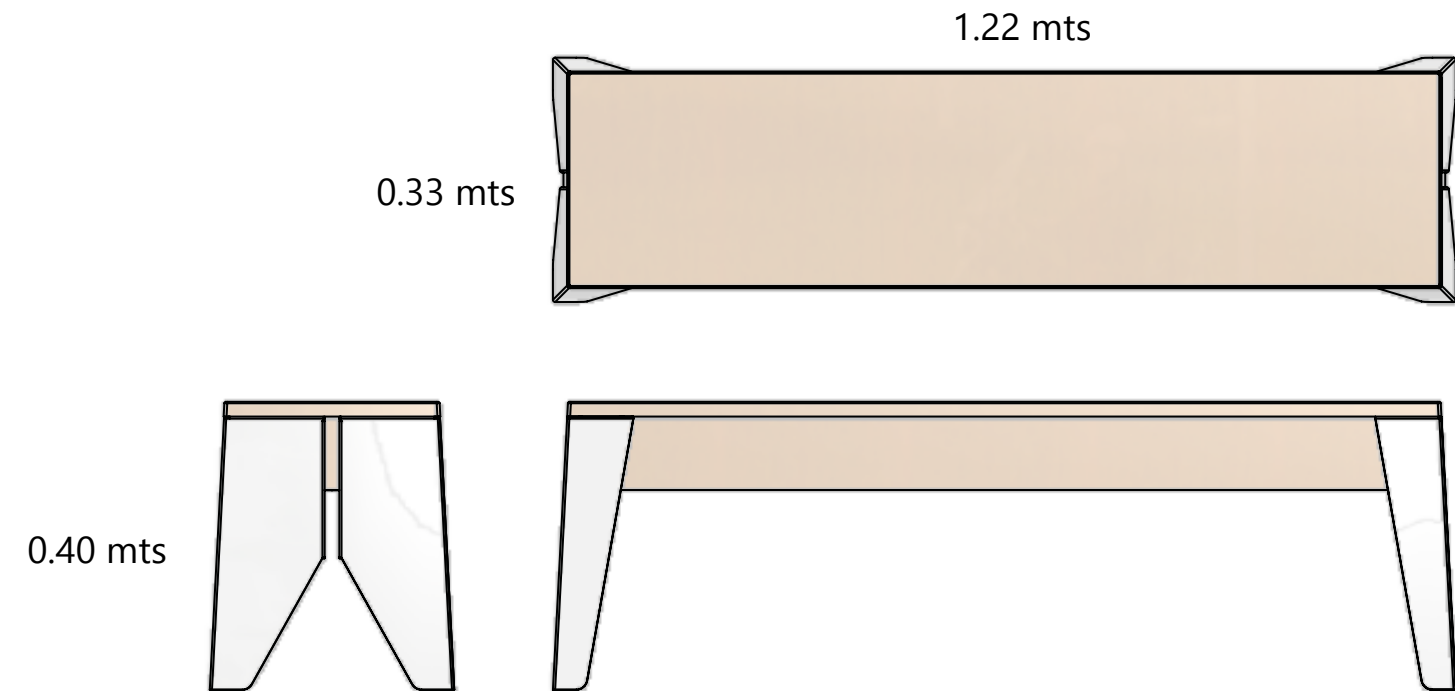

VAI LEGNO

Banca para interiores y exteriores fabricada en lámina de aluminio doblada con superficie en tablero de madera reforestada

Dimensiones

Largo: 1.22 mts (Dimensión inferior)
Ancho: 0.33 mts (Dimensión inferior)
Alto: 0.40 mts (Con cojín)

Material

Cuerpo fabricado en lámina de aluminio de 2 mm de espesor con procesos de corte Laser y doblado CNC. Superficie en tablero de teka reforestado de 2 cms de espesor

Acabados

Pintura electrostática lisa mate en colores negro, blanco y gris básicos, y opcional azul cian, amarillo claro y naranja mandarín. madera color natural.