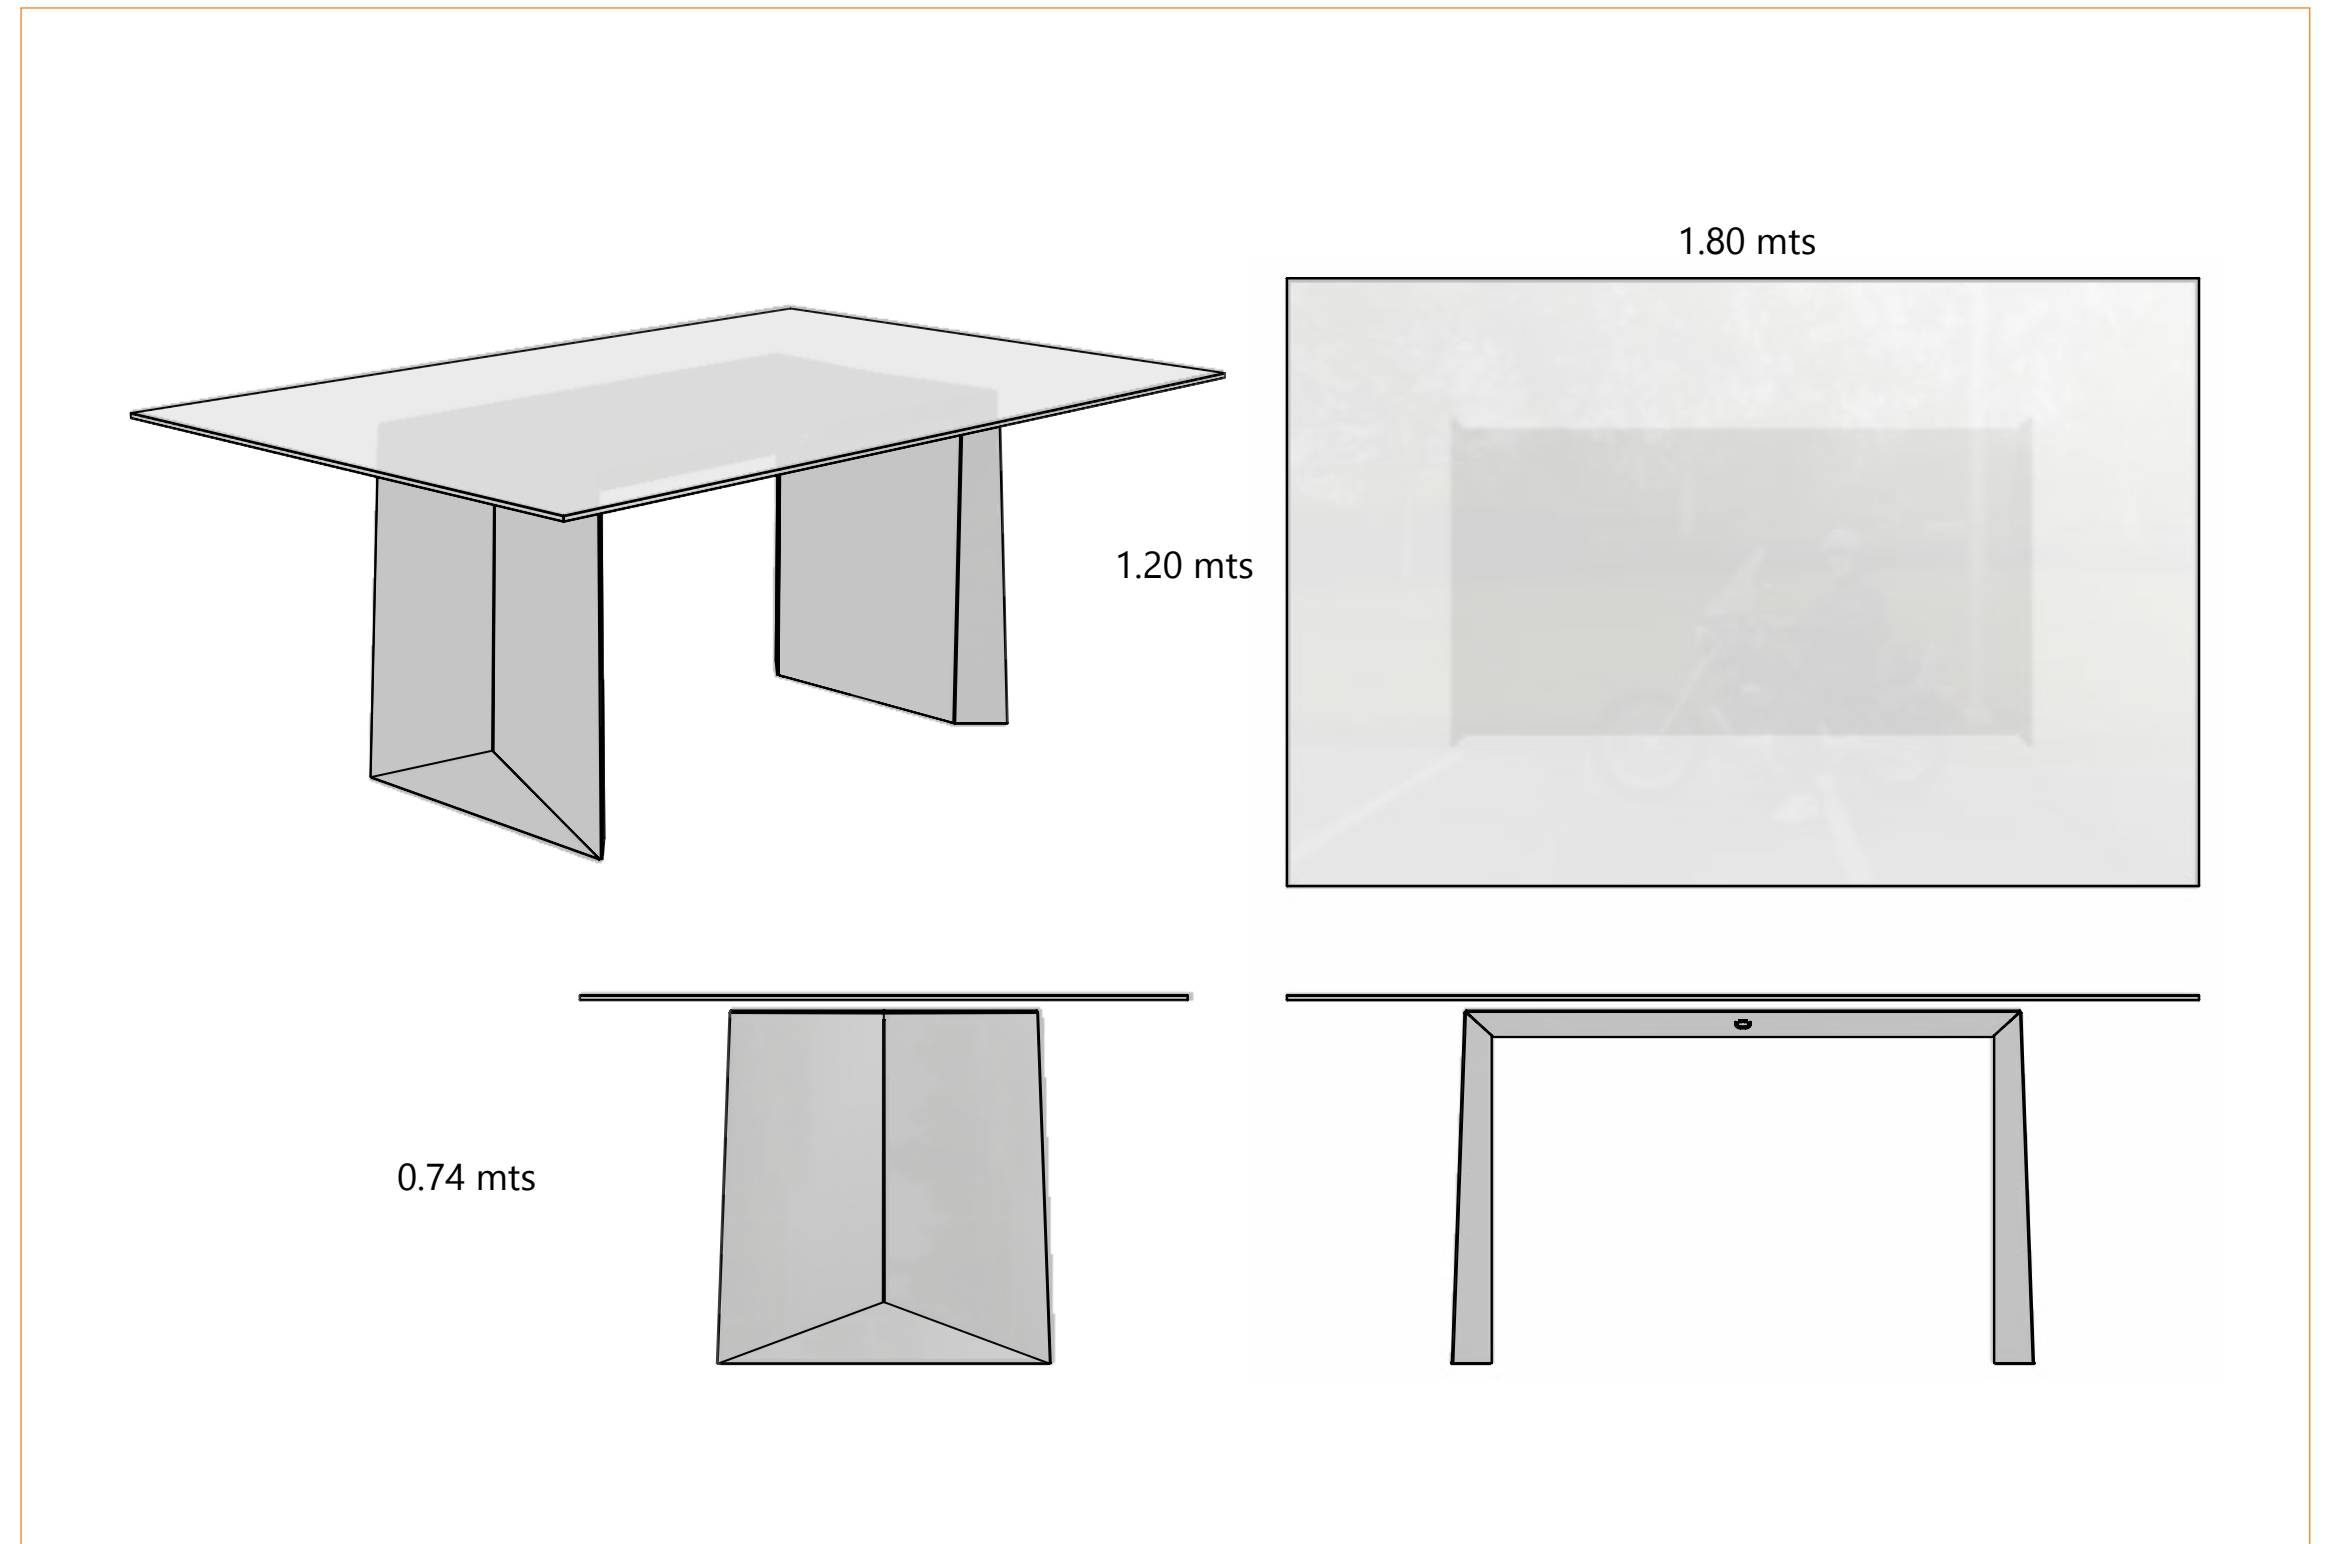

FOLDED VETRO

Mesa tipo comedor para interiores con cuerpo metálico y superficies disponibles en vidrio transparente o de color.

Dimensiones

Largo: 1.80 mts (Dimensión vidrio)
Ancho: 1.20 mts (Dimensión vidrio)
Alto: 0.74 mts

Material

Cuerpo fabricado en lámina de acero Cal 18 con procesos de corte Laser y doblado CNC.
Superficie fabricada en vidrio templado de espesor 10 mms.

Acabados

Pintura electrostática lisa mate en colores negro, blanco y gris básicos, y opcional azul cian, amarillo claro y naranja mandarín.
Vidrio prepintado y horneado en colores negro, blanco y rojo.