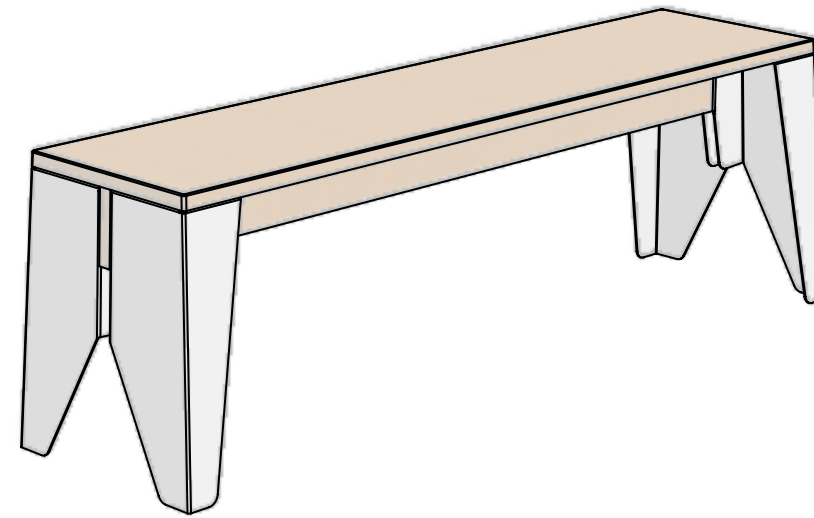

VAI LEGNO

Banca para interiores y exteriores fabricada en lámina de aluminio doblada con superficie en tablero de madera reforestada

Dimensiones

Largo: 1.22 mts (Dimensión inferior)
Ancho: 0.33 mts (Dimensión inferior)
Alto: 0.40 mts (Con cojín)

Material

Cuerpo fabricado en lámina de aluminio de 2 mm de espesor con procesos de corte Laser y doblado CNC. Superficie en tablero de teka reforestado de 2 cms de espesor

Acabados

Pintura electrostática lisa mate en colores negro, blanco y gris básicos, y opcional azul cian, amarillo claro y naranja mandarín. madera color natural.